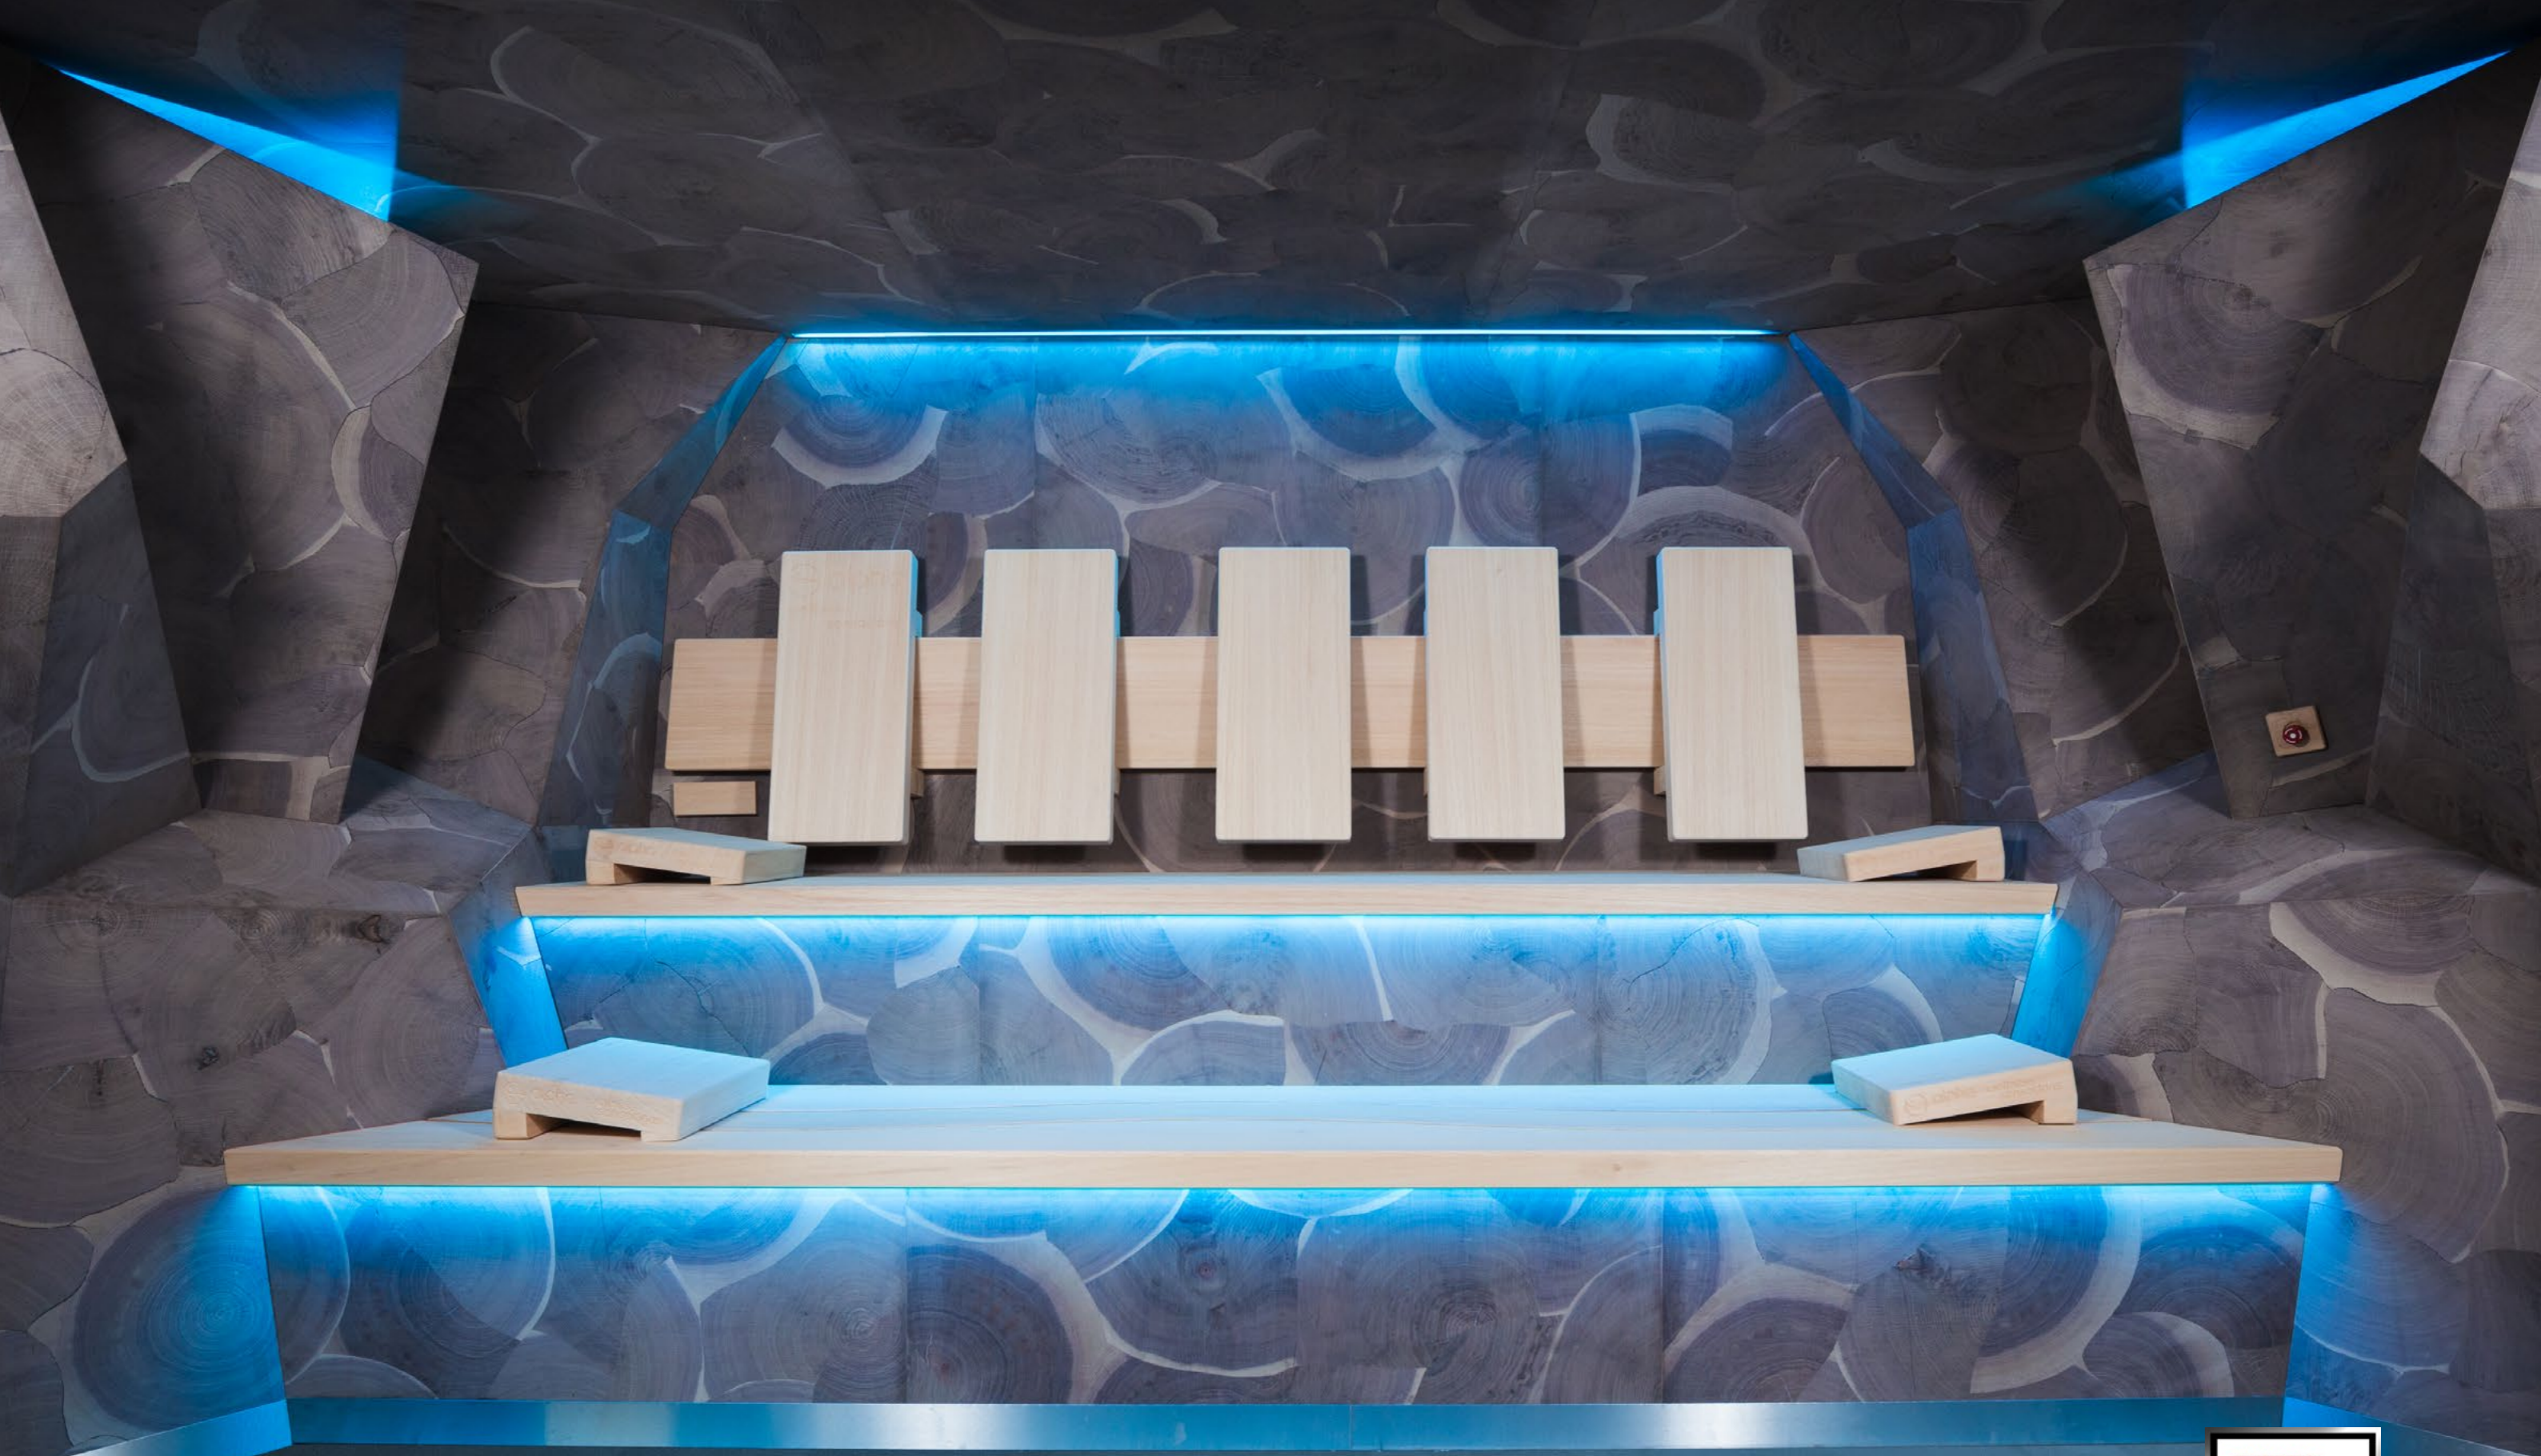

- Glazen staven van verschillende lengtes;
- LED indirecte verlichting voor zoutwand, in het plafond, voor wand;
- LED-spots in roestvrij staal en houten frame;
- LED-strips achter rugleuningen, onder de banken of in het plafond.
- LED sterrenhemel met 2, 4 of 6 mm armaturen.
- Verschillende saunalampen.

# Abstracto

Realiteit in de kunst betekende voor wijlen kunstenaar Pablo Picasso niet per se een letterlijke weergave van wat hij om zich heen zag. Hij wilde het wezen van een onderwerp manipuleren, en als dat inhield 'abstract maken', de overbodige elementen weglaten, of het onderwerp veranderen, dan deed hij dat in alle artistieke vrijheid. Hij dacht nooit in termen van abstracte en concrete vormen, er gold alleen wat deze vormen voor hem betekenden. Abstracte vormen waren het uitgangspunt bij de creatie van dit model en het resultaat is verbluffend en totaal vernieuwend binnen de saunawereld. Gemaakt en geschikt voor commercieel gebruik met een interieur vervaardigd uit kwalitatief hoogstaand fineerhout. De saunaoven van topkwaliteit biedt voldoende warmtebuffer voor commercieel gebruik. De glazen voorwand van helder getemperd veiligheidsglas maakt de Abstracto af tot een echt meesterwerk.