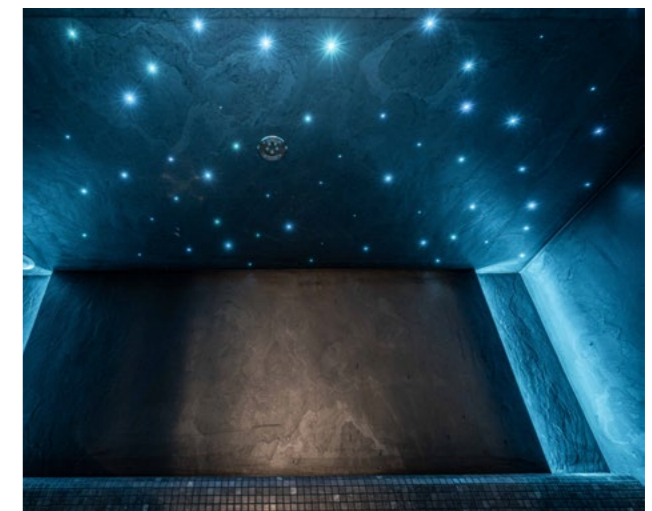

Chaleur Pro stoombad

- 305cm B x 230cm D x 220cm H
- Wanden, dak en banken in EPS
- Wanden afgewerkt met steenfineer, type "Rock".
- Banken afgewerkt met Ezarri mozaïek
- Buitenafwerking in thermisch behandeld ayous
- Indirecte LED-verlichting in de zijwanden en onder de banken
- Sterrenhemel LED's RGB
- Alpha luxe deur in aluminium frame 85 x 205 cm
- Stoomgenerator 15 kW met aromapomp