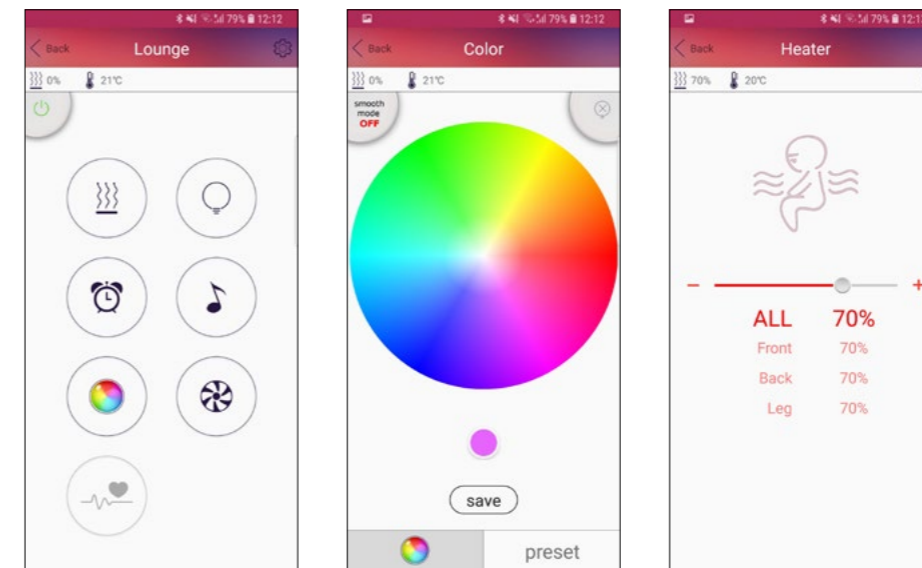

Het ingenieuze AASC-sturingsysteem

Met het nieuwste vernuftige *AASC van Alpha Wellness Sensations heb je echt alles perfect onder controle. *AASC staat voor Alpha Adaptive Smart Control, een uiterst slim en geavanceerd systeem. Zo heb je te allen tijde - accuraat, snel en tot in detail - grip op het totale wellnessgebeuren!

AASC: Multifunctioneel en veilig

Je geniet van een 'on demand' vrijheid die wel grenzeloos lijkt... . De intensiteit van de infraroodstralers is individueel instelbaar tussen 1 en 100% en dus ultra precies regelbaar qua warmte voor een ongeëvenaard comfort. Verder heb je de mogelijkheid om 6 zones te definiëren naar je eigen wens. Met de ingebouwde Bluetooth® technologie speel je je favoriete muziek probleemloos af via de app van vrijwel elke moderne smartphone of elk Wi-Fi-device. Een touchscreen carrousel met ontelbare combinaties zorgt voor een uitmuntende kleurentherapiekeuze. De controle over al deze functies kan je zowel via de AASC controller bedienen alsook via de Alpha Wellness Sensations app die je gratis kan downloaden. Op het *AASC besturingspaneel stel je eenvoudig je eigen taal in waaronder Nederlands, Engels, Frans en Duits, maar je kan er ook mee converseren in het Russisch of Chinees.

Optioneel te verkrijgen:

- Wi-Fi connectie om je cabine bv vooraf vanuit de file reeds aan te zetten
- Hartslagmeter om je gezondheid en conditie perfect te kunnen opvolgen

Alles perfect onder controle
dankzij het intelligente
*AASC-systeem