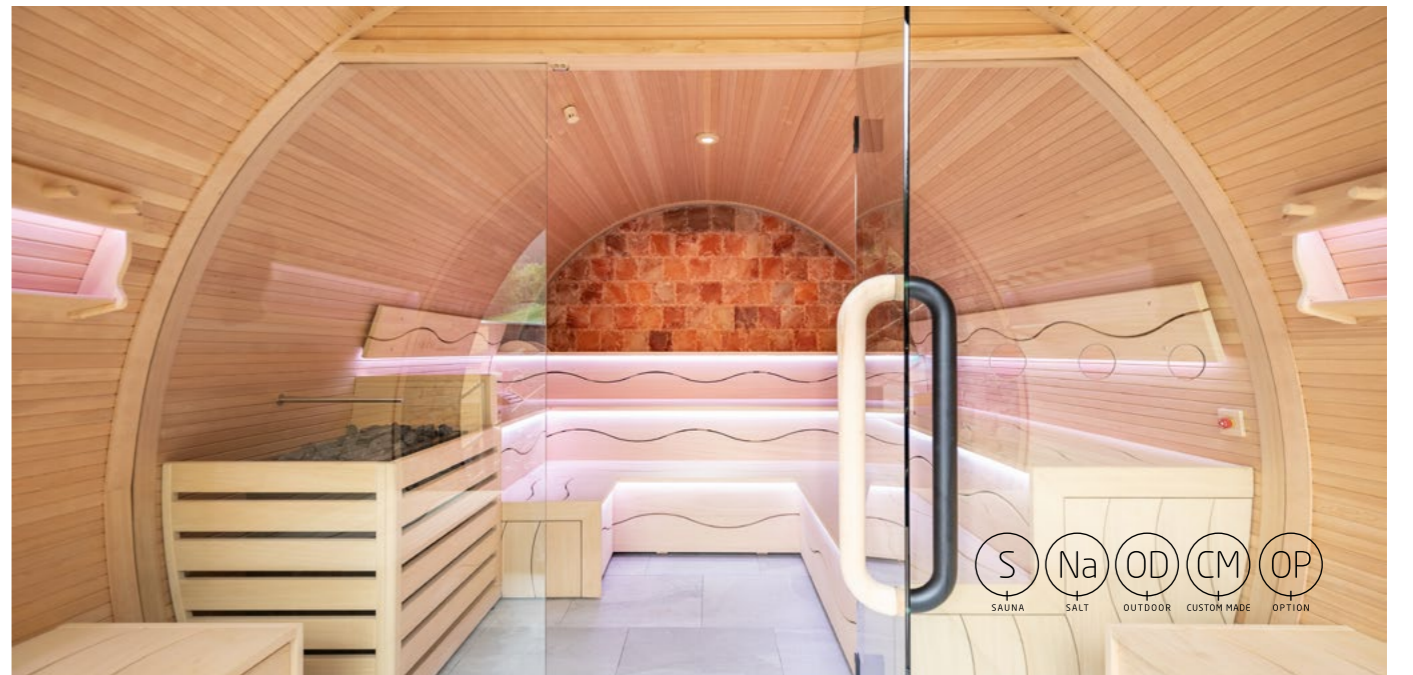

# Eclipse Serie

Zonder twijfel is de cilindervormige Eclipse de meest betoverende outdoor cabine met diameters van 250cm tot 360cm. De Eclipse is verkrijgbaar als sauna, hammam en als infraroodcabine, maar ook relax- en kleedruimtes behoren tot de mogelijkheden van het Eclipse concept. De ronde vorm past perfect op een terras, in de tuin of zelfs bij een berghut. Door verschillende Eclipse uitvoeringen te combineren creëer je in een mum van tijd een heus wellnessdorp. De Eclipse wordt opgebouwd rond een metalen structuur die volledig wordt geïsoleerd. De buitenkant is standaard bekleed met EPDM en afgewerkt met heidematten. Optioneel kan de Eclipse worden bepleisterd of worden bekleed met Cortenstaal. Aan de binnenzijde is de Eclipse voorzien van profielen uit hemlock, ceder of ayous en met Luxury banken uit ceder hout. De achterwand is volledig bekleed met zoutstenen uit de Himalaya. De glazen voorwand en de LED-verlichting achter de rugsteunen geven de sauna een extra romantisch tintje. Het design is niet louter esthetisch maar ook functioneel. Dankzij de ronde wanden dienen er, zoals dat bij een traditionele sauna wel het geval is, geen dode hoeken verwarmd te worden. Zodus wordt de warmte beter verdeeld en vastgehouden, hetgeen ecologisch en economisch zijn voordeel heeft.