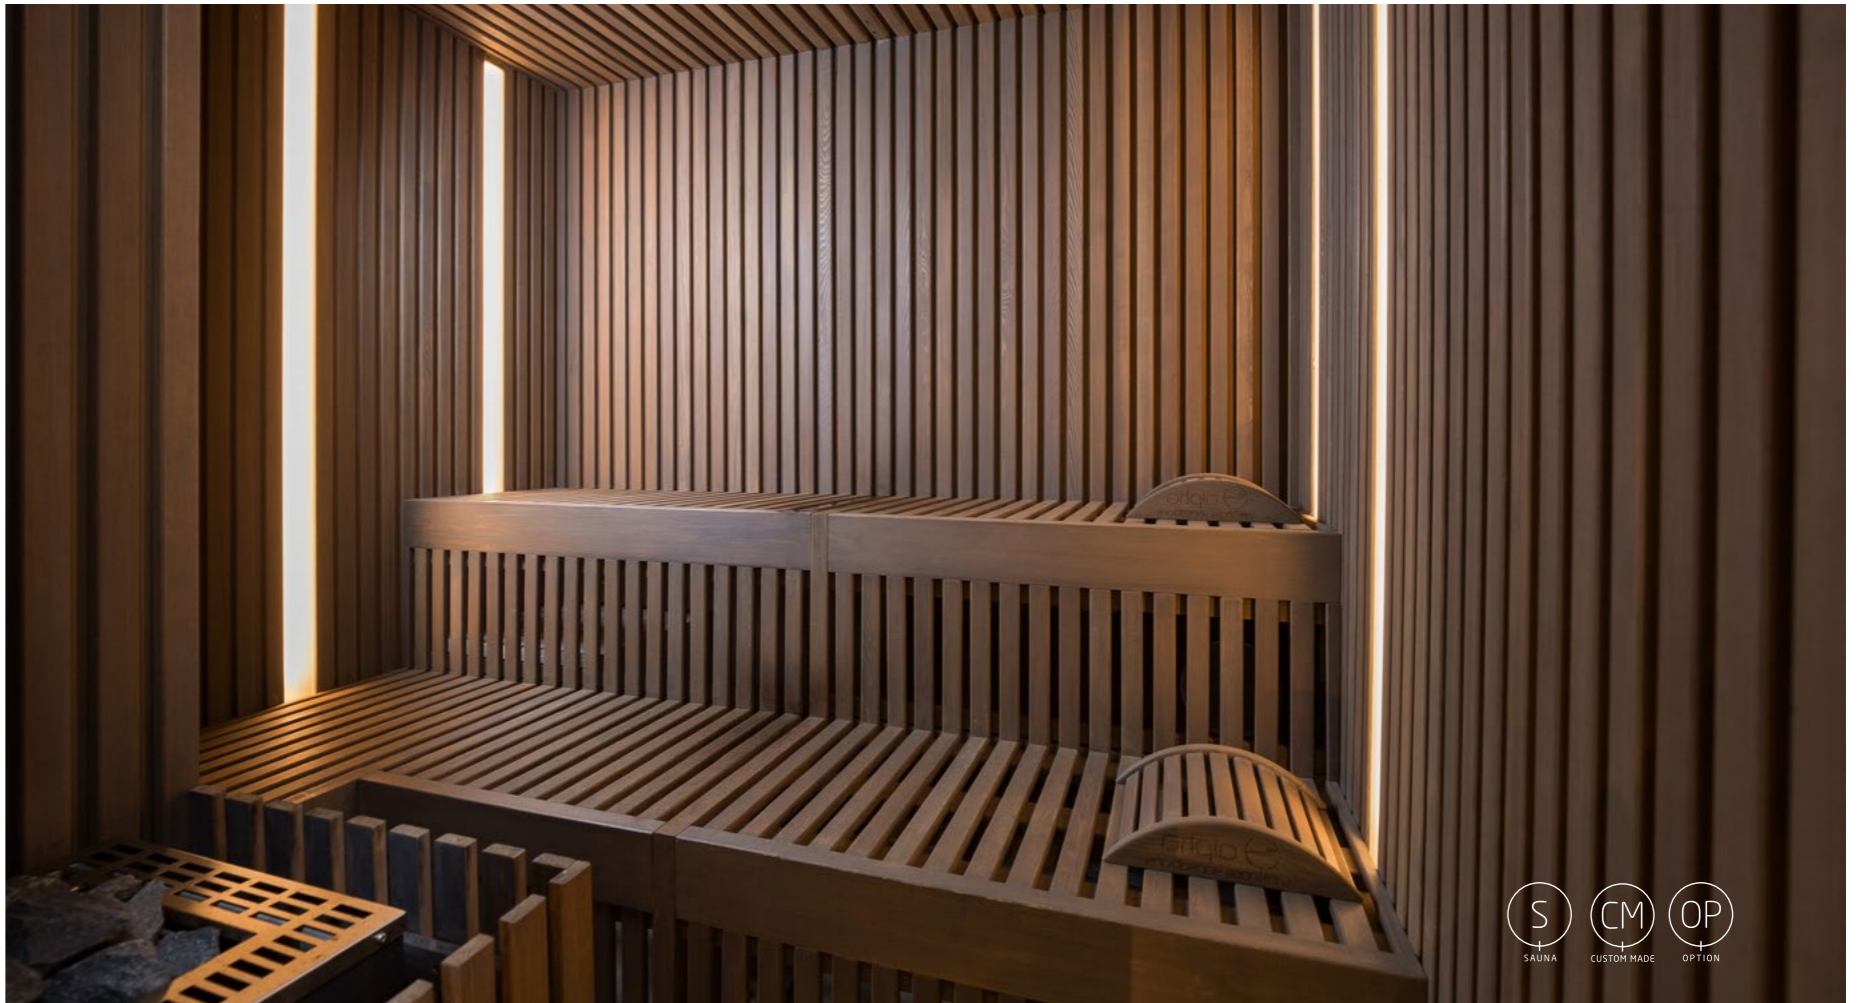

## Slatted sauna

Een reliëf wordt gevormd door oneffenheden, het verschil tussen hoogtes en laagtes. Dit model is opgebouwd uit panelen met lamellen die gelijkmatig over de wanden zijn geplaatst. Het resultaat is een unieke sauna, waarbij het ingebouwde reliëf bepalend is voor de uitstraling van de sauna. Deze eigentijdse interpretatie van het traditionele saunaconcept zorgt voor een onderscheidende uitstraling. De lamellen zijn verkrijgbaar in verschillende soorten en maten hout. Daarom is elke sauna in dit model een unieke sauna waar je jarenlang plezier van zult hebben.