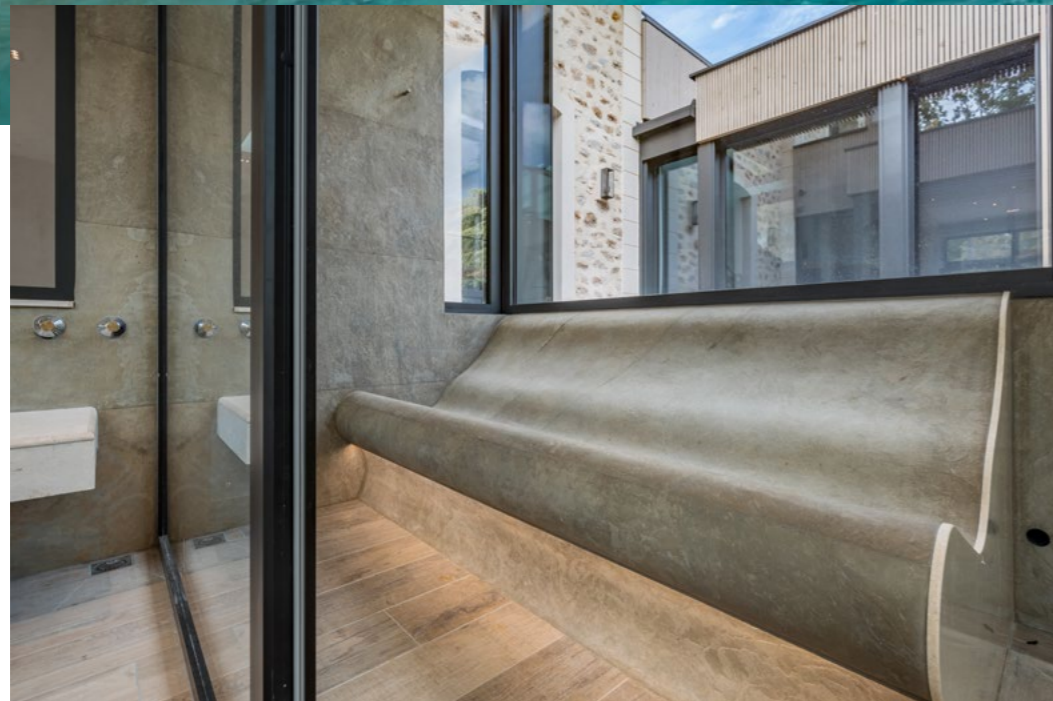

Chaleur stoombad

- 230 cm W x 170 cm D x 315 cm H
- Linkerwand en verwarmde lounge bank in EPS en afgewerkt met Slate Lite
- Verwarmd plafond in EPS afgewerkt met epoxy
- Ledverlichting warm wit in de neus van de bank en spots in het plafond
- Verse luchtinvoer via stoomuitlaat
- Alpha Luxe glazen voorwand in zwarte aluminium kader met veiligheidsglas
- Stoomgenerator 9 kW met aromapomp