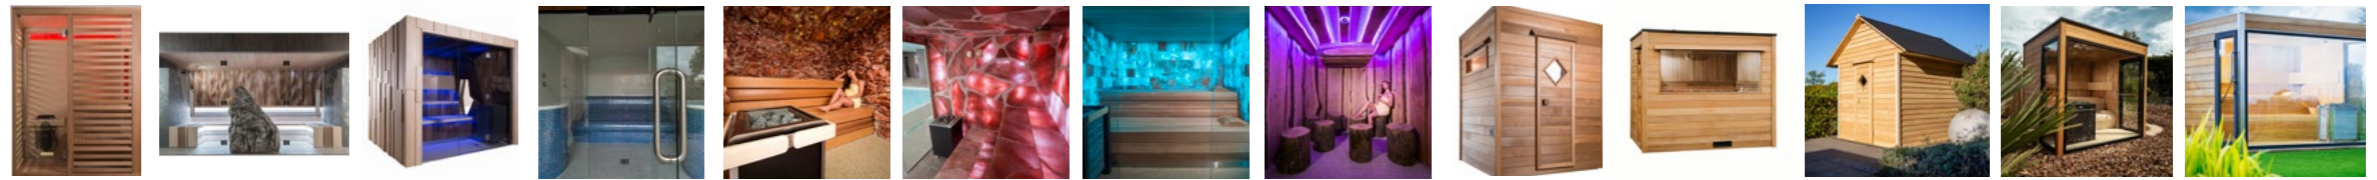

MODEL	SAHARA S&IR	VENUS	ABSTRACTO	ALLADIN'S DREAM	KRYPTON	MOSAICO	QUADRATO	KNUT ICE ROOM	CHALEUR COMBI	CHALEUR OUTDOOR	COMFORT	LUXURY OUTDOOR	LUXURY OUTDOOR
ART.NR.	331850	339514	339505	333006	339506	339511	339507	339811	3300151 3380151 3380171	339200	339100	339300	339301
AFMETINGEN	150B x 100D x 200H	490B x 300D x 220H	400B x 240D x 240H	240B x 240D x 220H	265B x 240D x 210H	220B x 200D x 230H	265B x 240D x 210H	240B x 240D x 230H	190B x 190D x 224H	260B x 210D x 225H	220B x 300D x 300H	245B x 222D x 245H	305B x 230D x 245H
MAX. PERSONEN	2	15	6	4	6	6	6	6	6	6	6	6	9
BINNENAFWERKING	Espen	3D Ceder hout & Fineerplaat afgewerkt in natuursteen	Fineer platen "EXECUTIVE"	Ezzari Mozaiek	Ruwe onregelmatige zoutblokken	Zoutstenen met onregelmatige vormen	Ruwe zoutstenen	Ruw gezaagde eiken planken	Rode Ceder/ Hemlock/ Ayous/Espen/ Vuren	Rode Ceder/ Hemlock/ Ayous/Espen/ Vuren	Onbehandeld vuren	Rode Ceder/ Hemlock/ Ayous	Rode Ceder/ Hemlock/ Ayous
BUITENAFWERKING	Rode Ceder	OSB	OSB	EPS	OSB	OSB	OSB	On demand	Vuren	Thermo Ayous	Vuren	Thermo Ayous	Thermo Ayous
BANKEN	Rode Ceder	Ayous & Cedar	Ayous	Ezzari Mozaiek	Rode Ceder	Zoutstenen met onregelmatige vormen	Rode Ceder	Eiken stamstukken	Ayous	Hemlock	Ayous	Ayous	Ayous
STURING	Analoog/in oven geïntegreerd & dimmer	FCU4000	FCU4000	Alpha Steam	FCU4000	FCU4000	FCU4000	Alpha	Alpha IWH IR & Analoog/in oven geïntegreerd	Wave.com4	Analoog/in oven geïntegreerd	Wave com 4	Wave com 4
IR ZONE BACK	1x350W	-	-	-	-	-	-	-	6x350W	-	-	-	-
IR ZONE FRONT	-	-	-	-	-	-	-	-	-	-	-	-	-
IR ZONE CALVES	-	-	-	-	-	-	-	-	2x500W	-	-	-	-
VERWARMDE VLOER	-	-	-	-	-	-	-	-	100W	-	-	-	-
KLEURENTHERAPIE	✓	✓	✓	✓	✓	✓	✓	✓	✓	✓	-	✓	✓
MUZIEKTHERAPIE	✓	✓	✓	-	✓	✓	✓	-	✓	✓	-	✓	✓
PRODUCT OPMERKINGEN	Decoratieve zoutstrips met indirecte verlichting	Onyx rotsteen	Vertelbare rugsteunen	Lounge zitbank met elektrische verwarming	LED sterrenhemel	LED RGB indirecte verlichting achter de zoutstenen	LED RGB indirecte verlichting achter de zoutstenen	Ijismachine	EPDM folie en heidematten	Geen vloer	Zadeldak afgewerkt met zwarte shingles	Voorwand in dubbele gehard glas	Voorwand in dubbele gehard glas
MATWERK	-	-	✓	✓	✓	✓	✓	✓	✓	✓	✓	✓	✓
WATTAGE	4.85KW	24KW	15KW	9KW	9KW	9KW	9KW	10KW	9.2KW	11KW	8KW	16KW	22KW