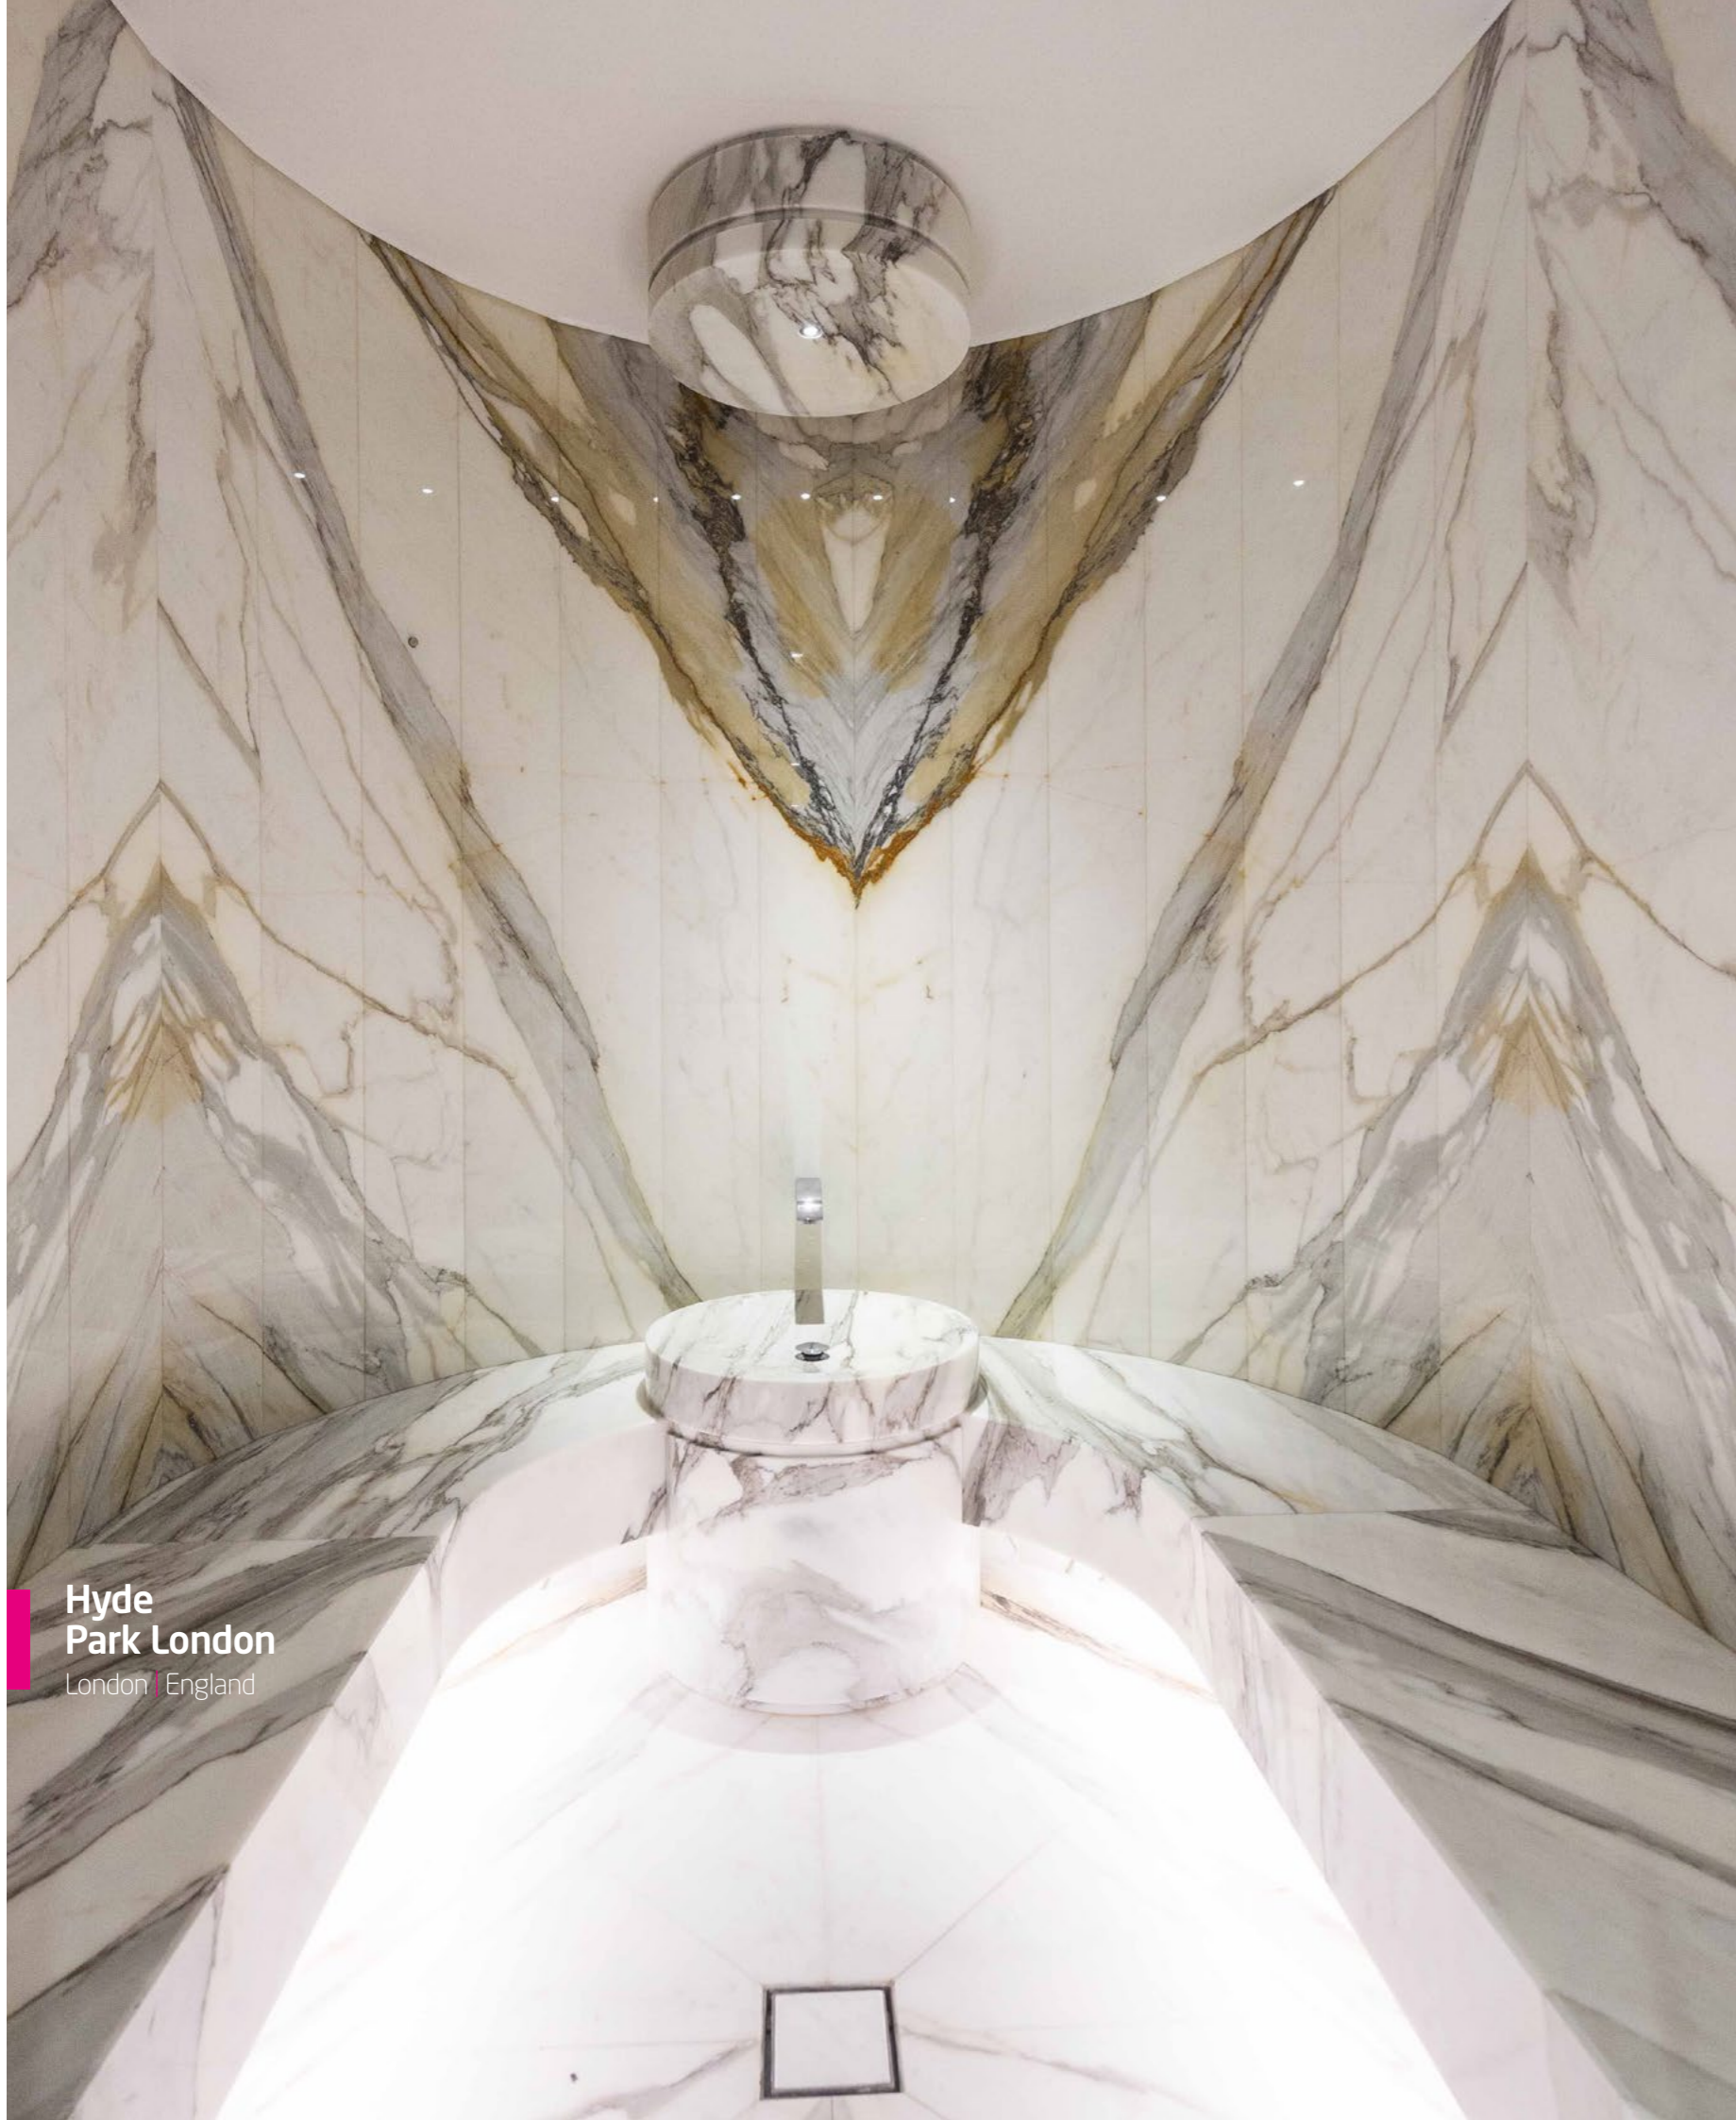

Hyde
Park London
London | England