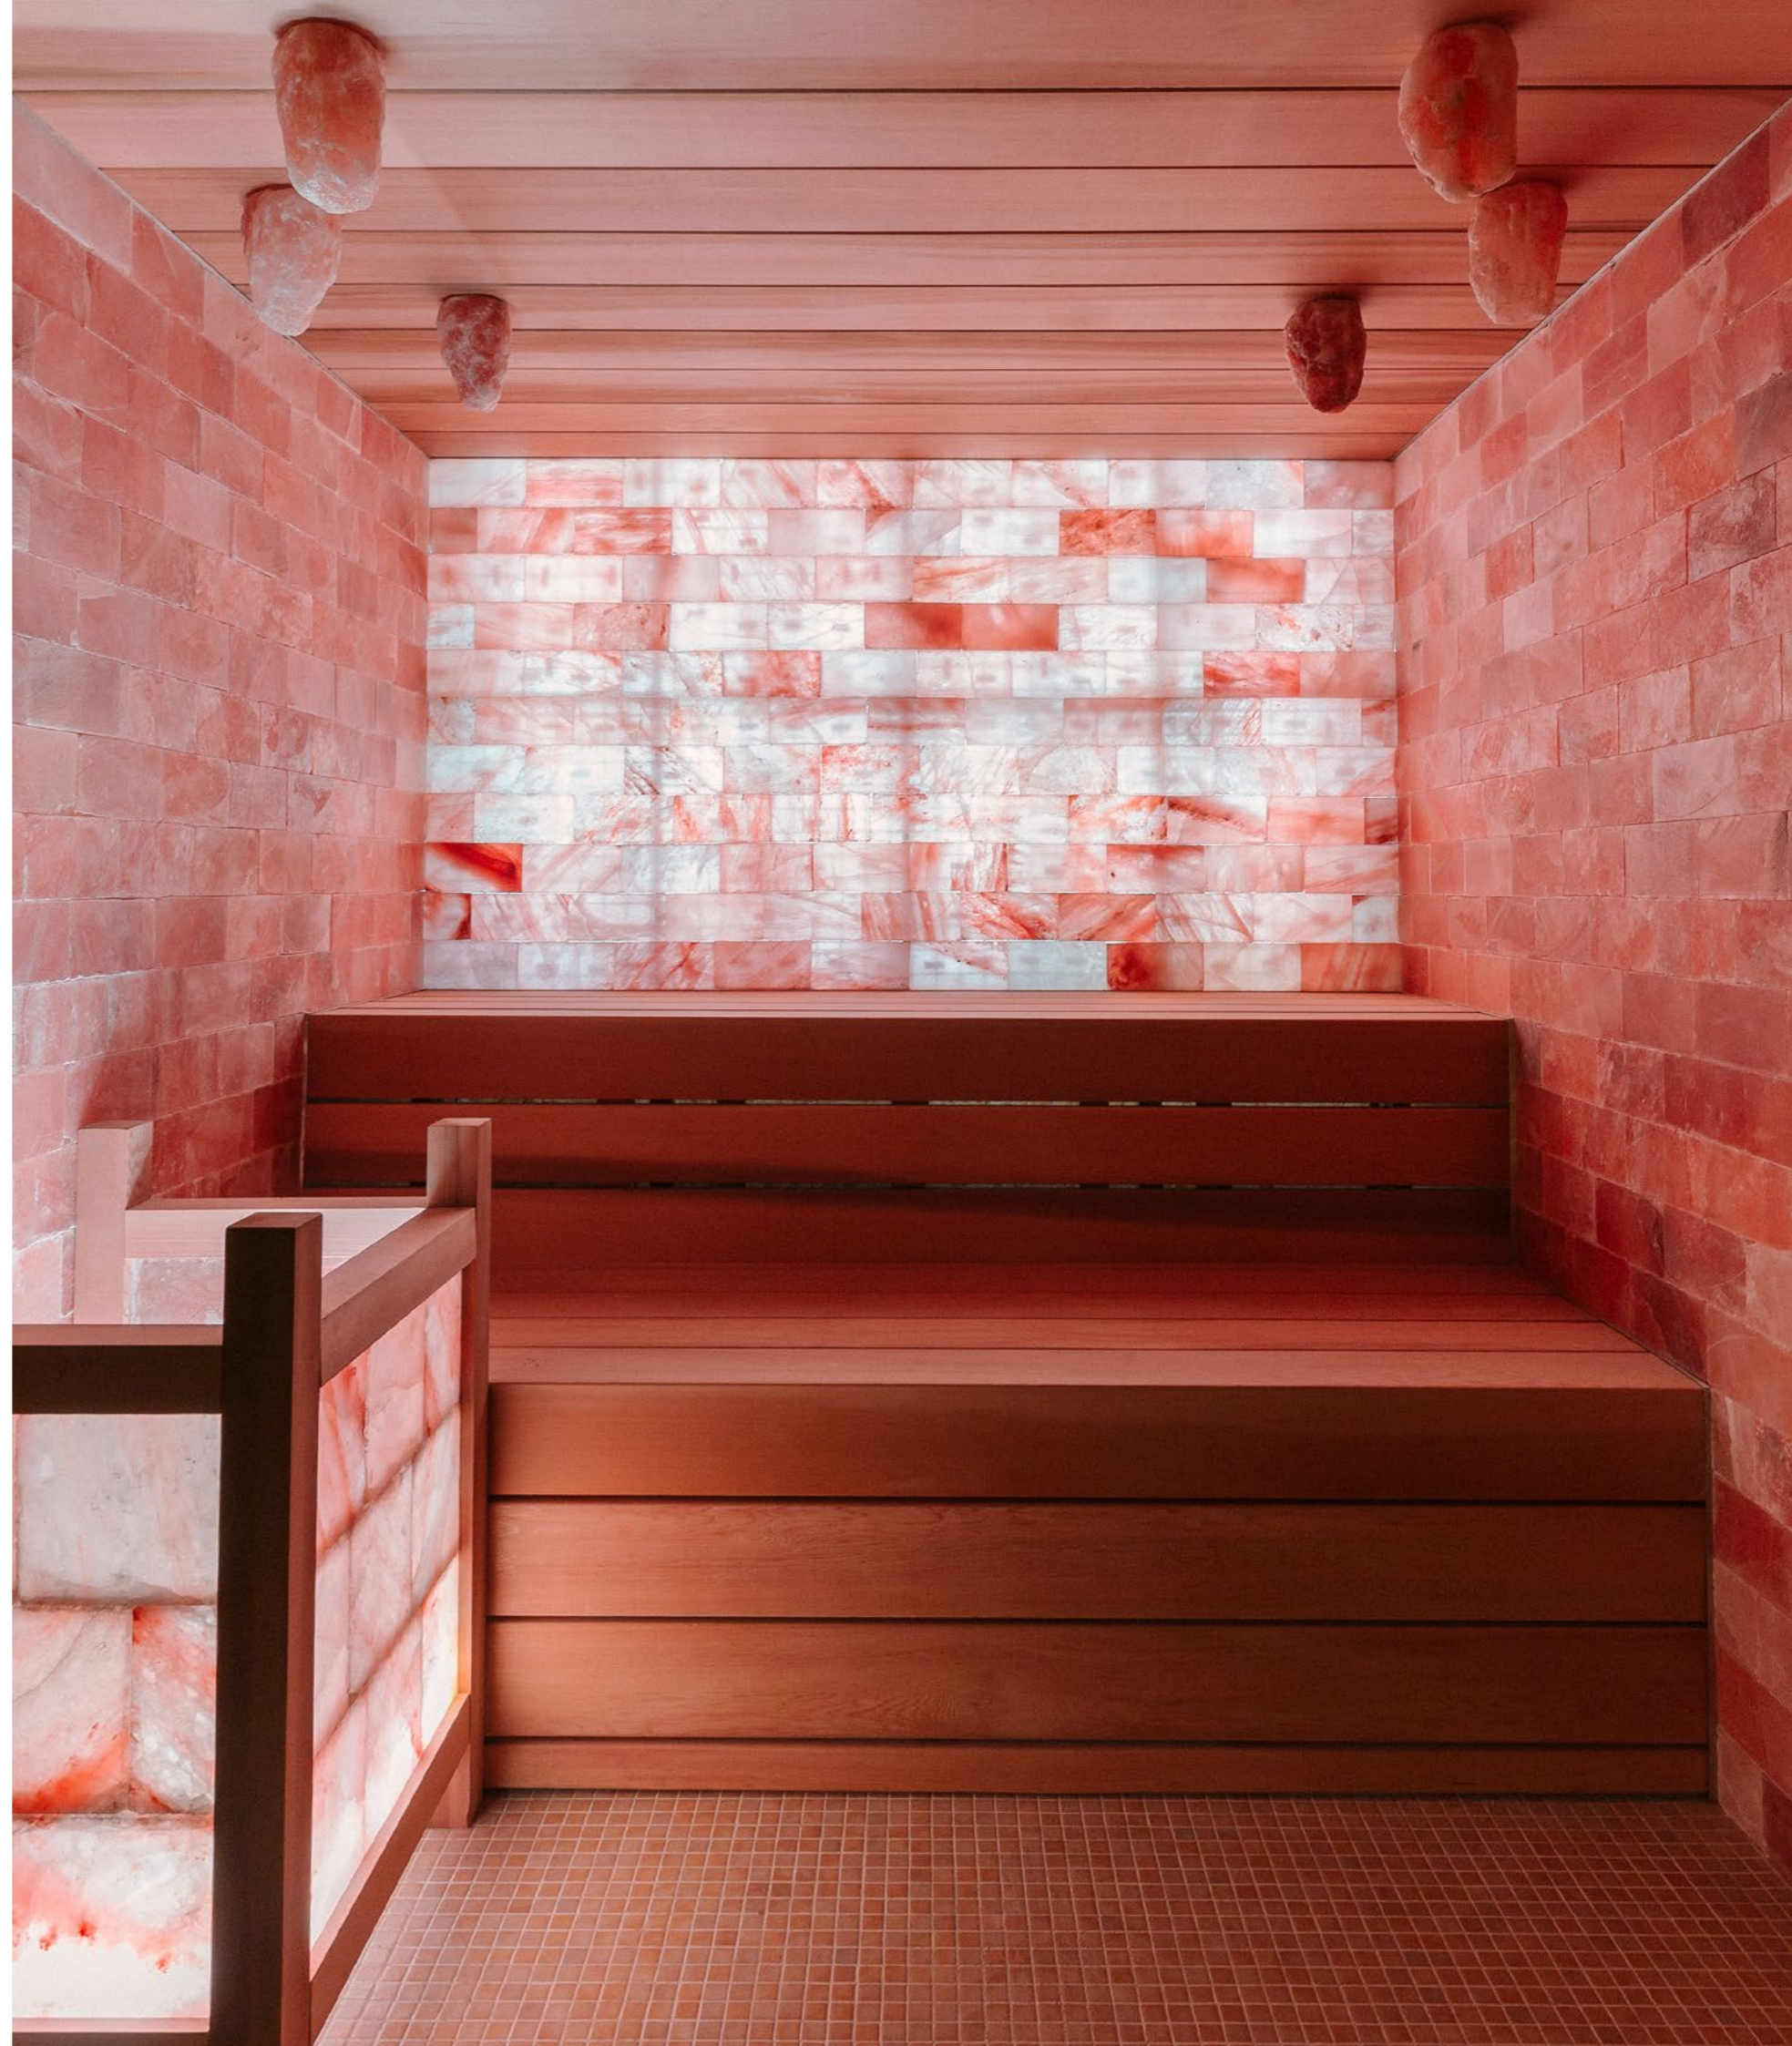

Quadrato

De Quadrato zoutgrot geeft een extra dimensie aan de behandeling, de vierkante zouttegels worden helemaal door en door opgelicht door de achterliggende RGB ledverlichting. Zo wordt deze therapie, die optioneel nog kan worden versterkt door een zoutverdamer, ook een aangename en helende wellness beleving.

Optioneel: zoutverdamer