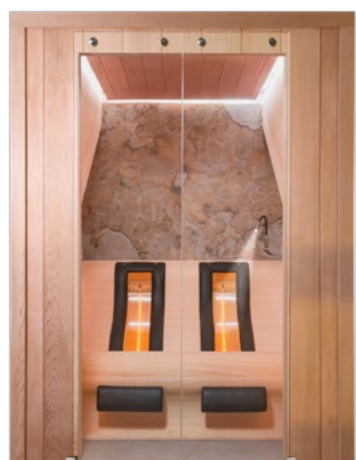

Pas uw cabine
aan met extra
uitstekende
kwaliteitsfuncties