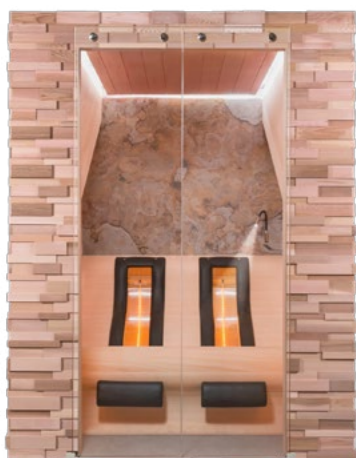

Pas uw cabine
aan met extra
uitstekende
kwaliteitsfuncties