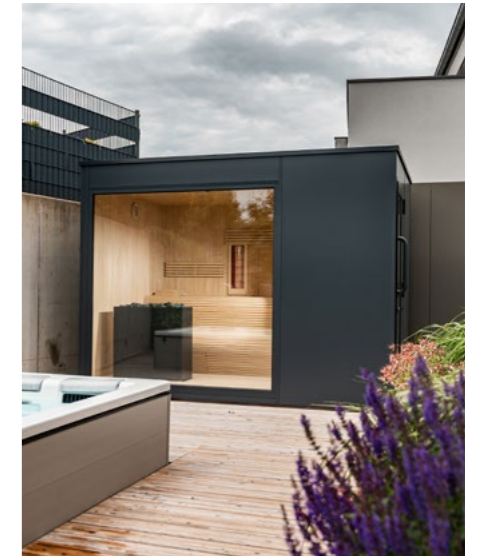

## Belgische Zwembad: Wellness and Zwembijverbouwer 2022/2023 | Sauna | Goud

Luxury Outdoor

Afgelopen week werden op het gala van de wedstrijd “Belgische bouw van zwembaden, wellness en zwembijverbouwer 22/23” de beste projecten zwembaden, en wellness in de prijzen gevallen. Deze wedstrijd stimuleert de bouwers van de wellnessbranche om de kwaliteit van hun projecten te verbeteren en hun service op het hoogst mogelijke niveau te houden. Een professionele jury onderzocht tot in detail hoe elk project tot stand kwam en voltooid, wat de perfecte gelegenheid was om eindklanten te informeren over betrouwbare partners in deze sector. Onze Luxury Outdoor werd bekroond met Goud in de categorie Sauna. Stedenbouwkundig gezien mochten de eigenaren van het perceel geen zwembad aanleggen. Met een sauna-unit en spa hebben we hun tuindromen waargemaakt. De betreffende sauna heeft twee infraroodstralers. Aan de buitenzijde is de unit op maat afgewerkt met antracietkleurig Rockpanel, een materiaal dat perfect past bij de afwerking van de woning. Aan de binnenkant werden profielen van ayoushout gebruikt om de wanden en de ergonomische vorm van de banken te bedekken. Het resultaat is op zijn zachtst gezegd een luxe buitensauna.