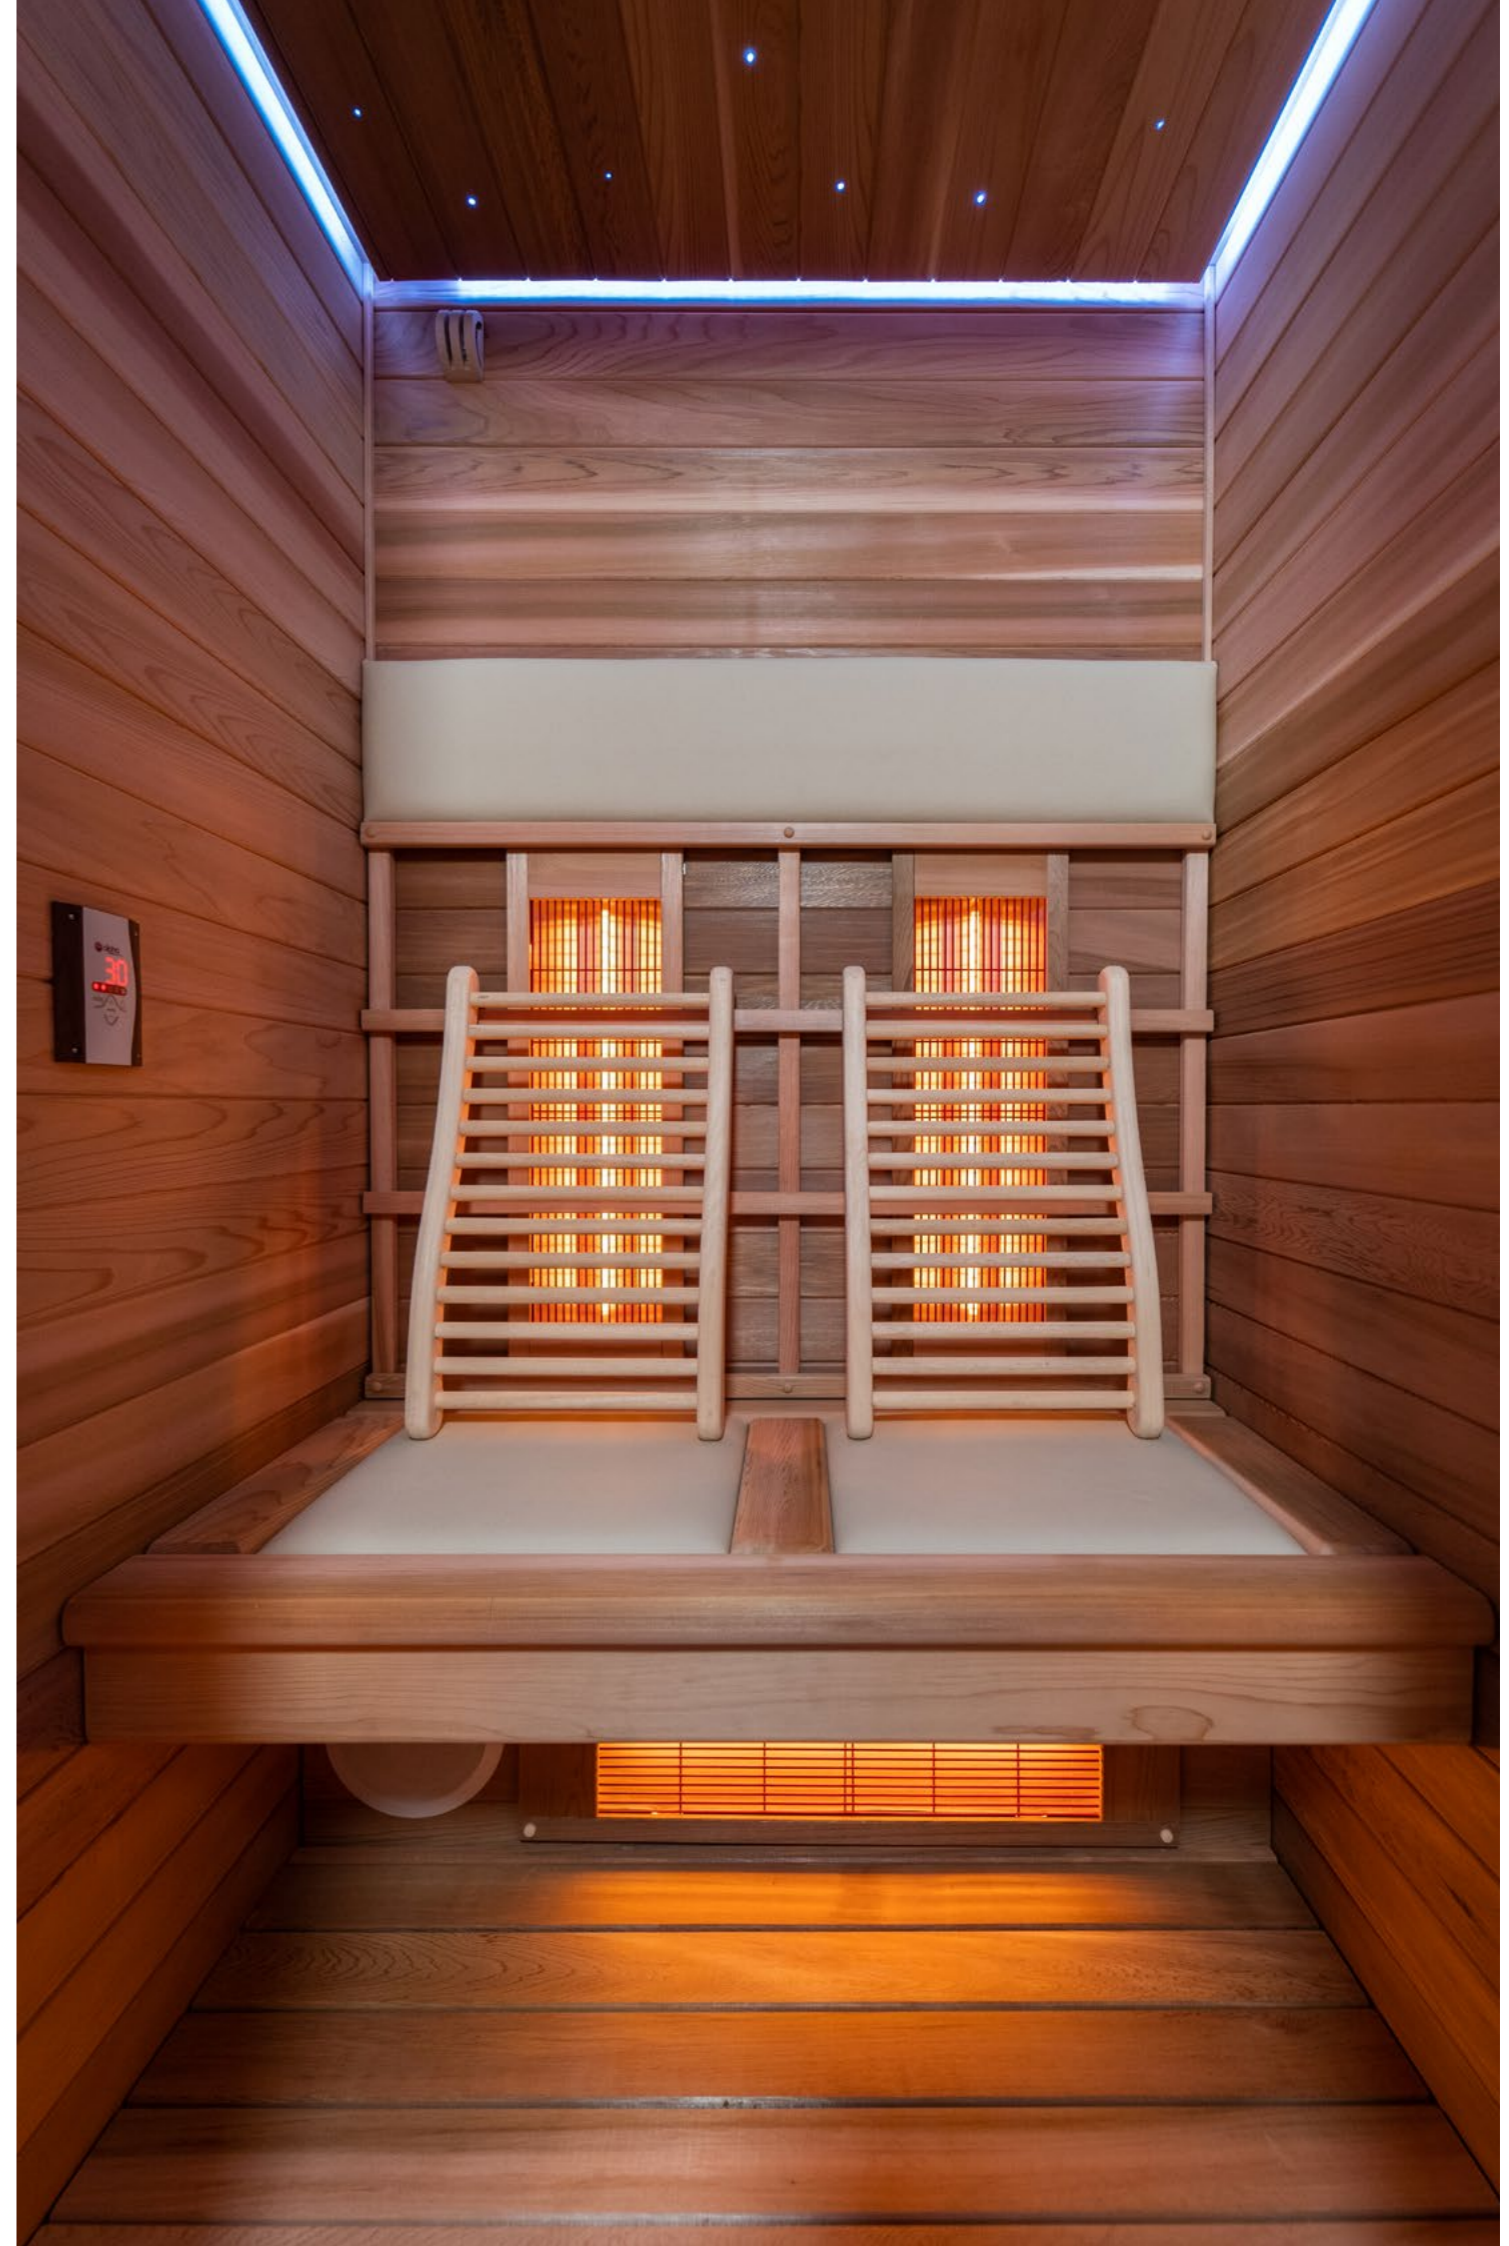

Senses

De Senses is eigenlijk een 'a la carte' cabine die samengesteld en gebouwd wordt volgens de wensen van de klant. Dit is een van de toppers in het infrarood assortiment waarvan alle mogelijke keuzes standaard te kiezen zijn zonder meerprijs. Nadat je de stralers gekozen hebt die het best bij je passen, kan het ontwerpen beginnen! Je kan je eigen buitenafwerking kiezen en de structuur van de Senses is zo geconcipteerd dat je de eiken buiten-profielen kan toevoegen waar je wil en dit zowel verticaal als horizontaal. Dit maakt van de Senses een origineel paradepaardje waar je je eigen stempel in kan drukken. De cabine heeft een lederen zitting en verwarming werd ingewerkt in de banken.