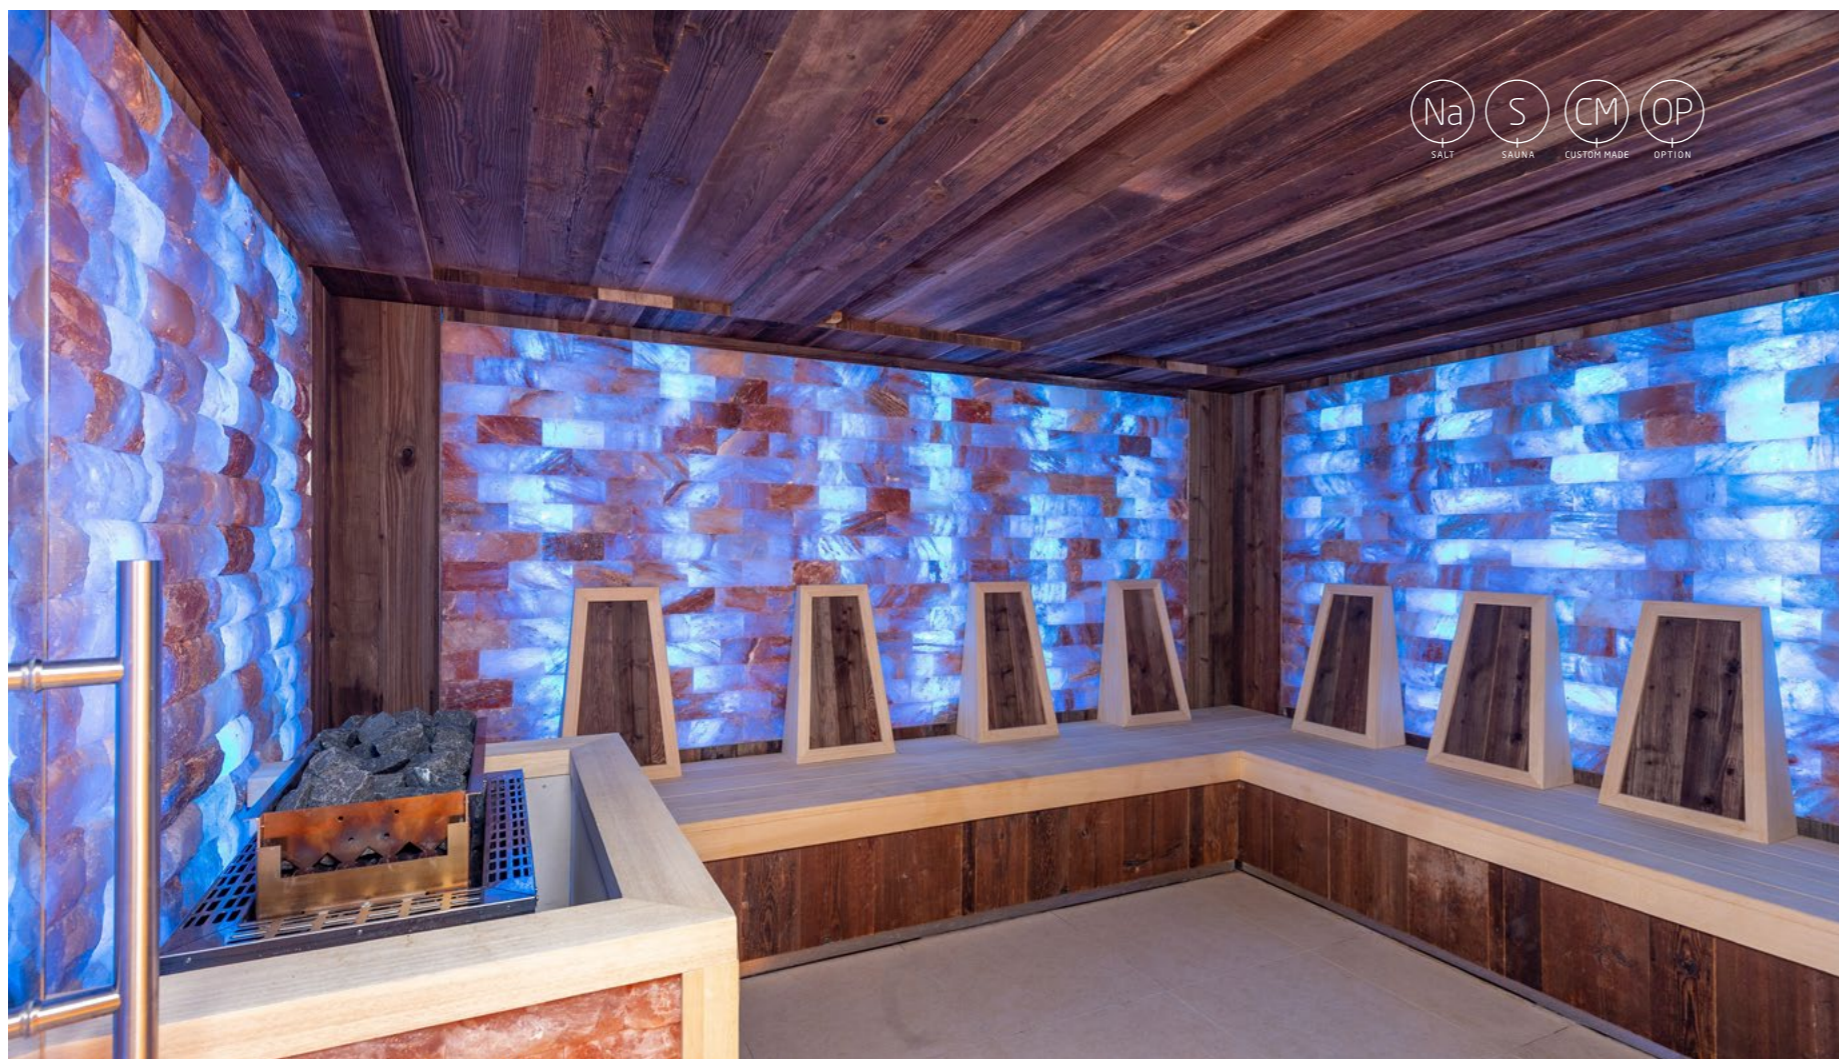

## Doe alsof je **in een zeegrot zit**

In steeds meer sauna's wordt tegenwoordig een wand van zoutsteen geplaatst. Met zo'n zoutsteenmuur waan je je in een zeegrot en kan je genieten van de bijzondere kleuren van de zoutkristallen. Maar deze sauna doet meer. De zouten die vrijkomen bij verhitting zorgen voor een heilzame werking op o.a. de luchtwegen. Zoutsteen is honderden miljoenen jaren oud en ontstond uit oeroude zeeën. In de zoutsteencabine wordt zoutkristal uit de Himalaya toegepast, dat bekend staat om het hoge mineralengehalte. Tijdens verhitting vult de atmosfeer zich met stoffen die een positief effect hebben op onder andere de luchtwegen. Veel mensen met benauwdheid hebben een steen in huis die ze's avonds verwarmen en naast hun bed leggen. Zo profiteren ze van de luchtzuiverende eigenschappen.