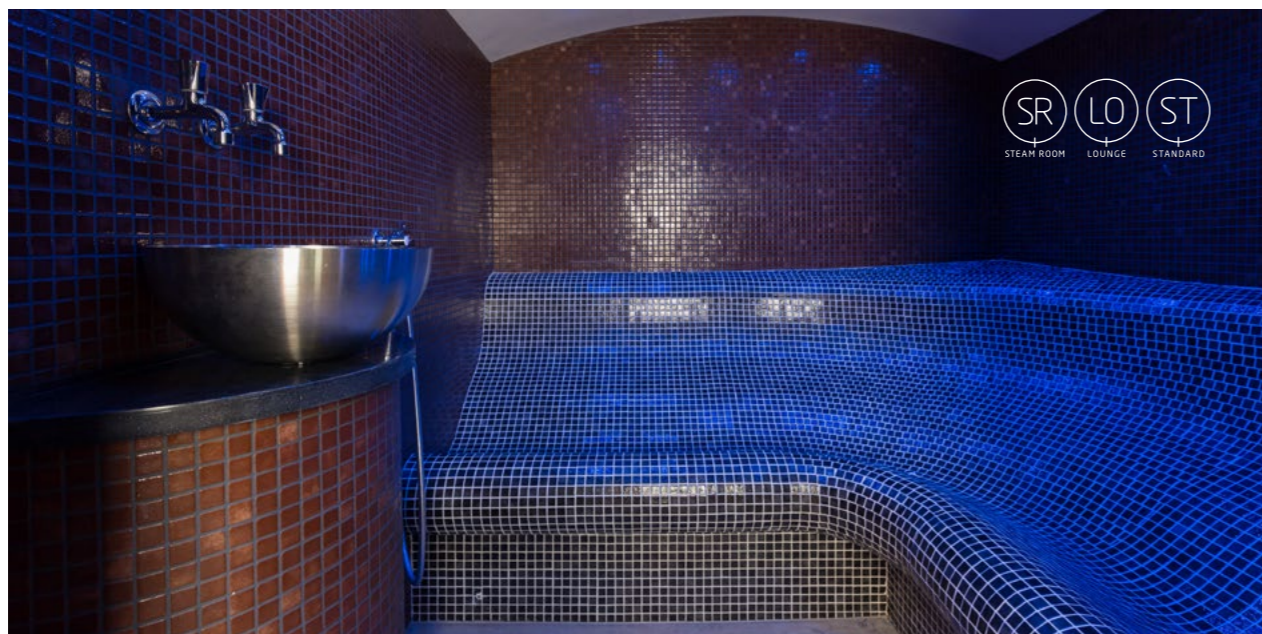

Stoomcabine

- 240 x 210 cm
- Binnenafwerking mozaïek Ezarri
- L-vorm Loungebank
- LED RGB spots in het plafond

- 7 kW generator en mistmaker
- Koelslang
- Aroma pomp
- Digitaal bedieningssysteem