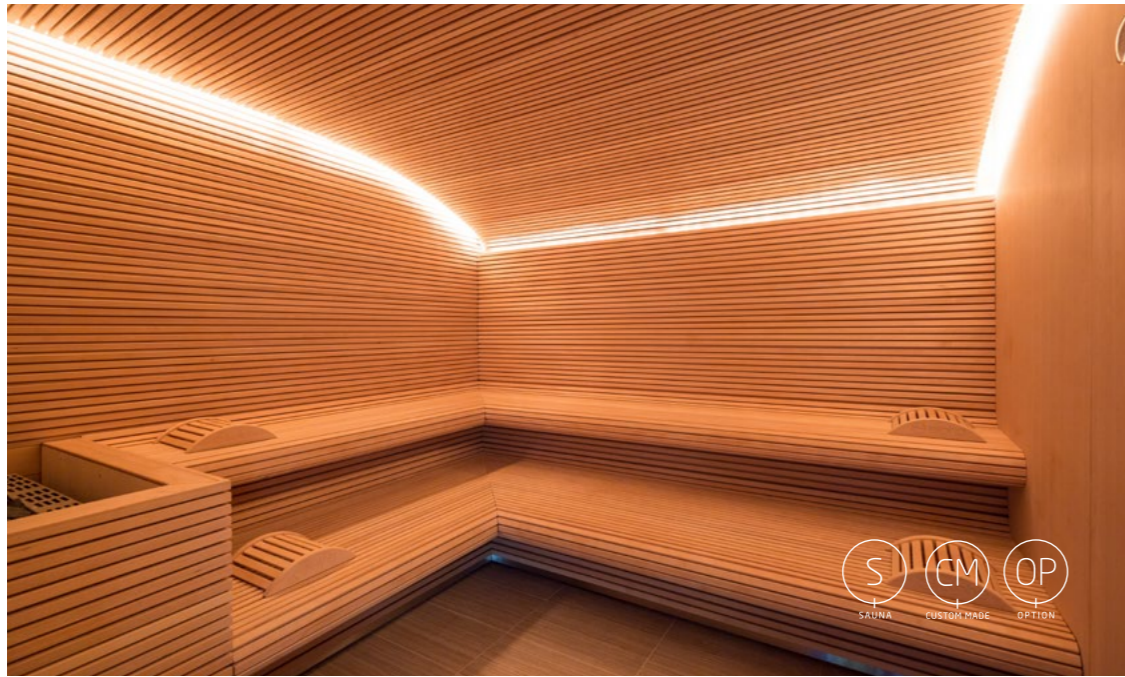

## Slatted sauna

Een reliëf wordt gevormd door oneffenheden, het verschil tussen hoogtes en laagtes. Dit model is opgebouwd uit panelen met lamellen die gelijkmatig over de wanden zijn geplaatst. Het resultaat is een unieke sauna, waarbij het ingebouwde reliëf bepalend is voor de uitstraling van de sauna. Deze eigentijdse interpretatie van het traditionele saunaconcept zorgt voor een onderscheidende uitstraling. De lamellen zijn verkrijgbaar in verschillende soorten en maten hout. Daarom is elke sauna in dit model een unieke sauna waar je jarenlang plezier van zult hebben.