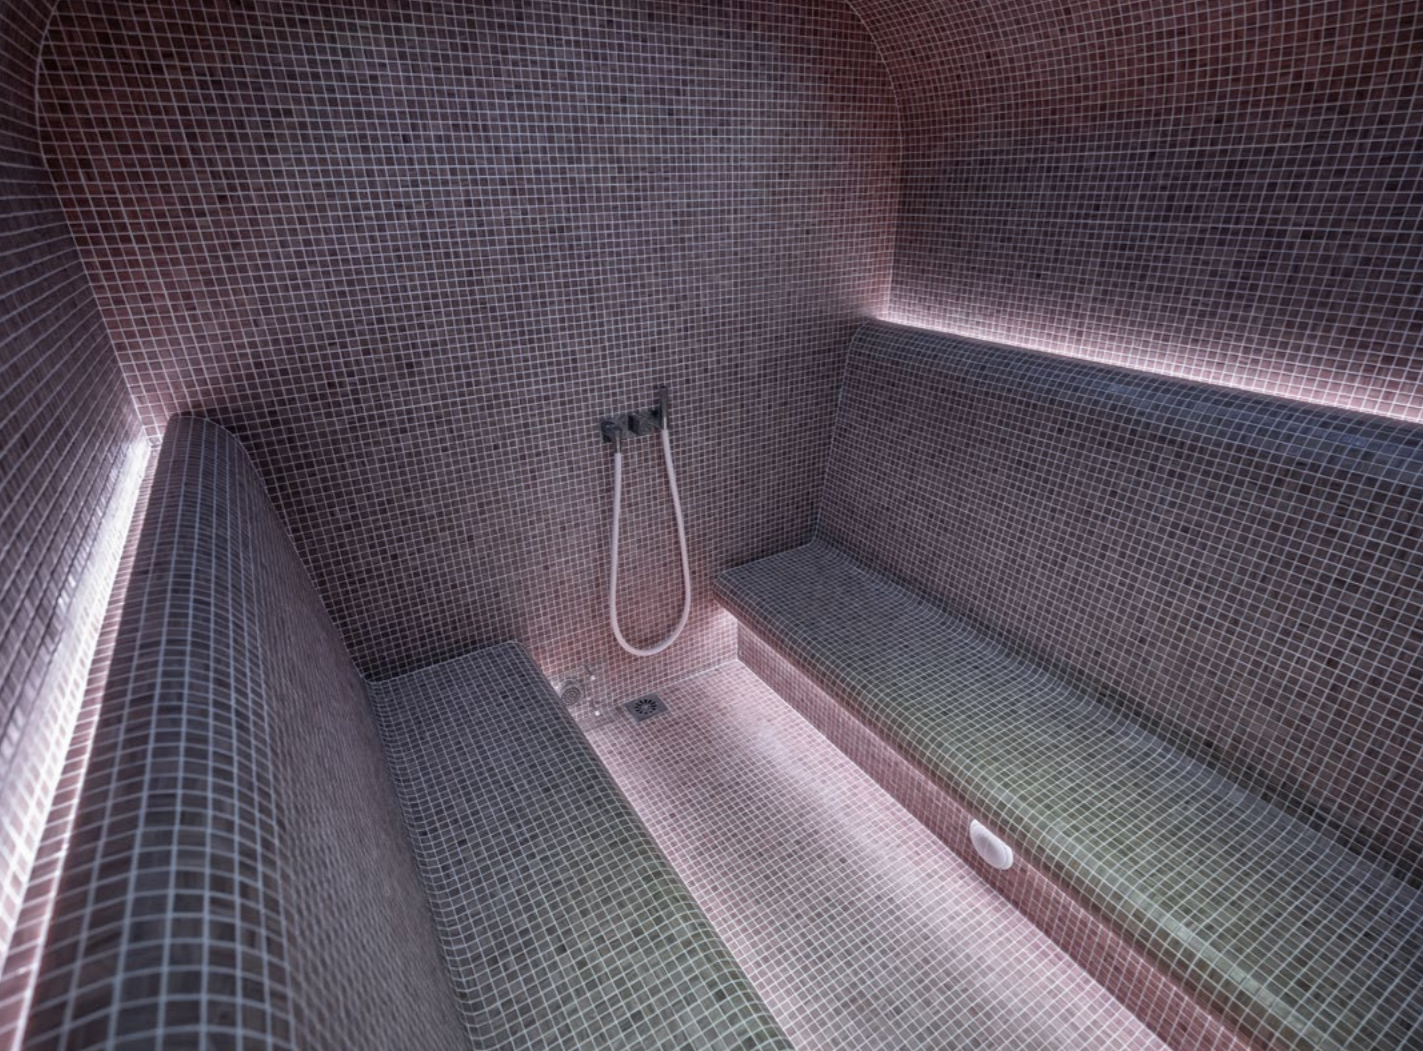

De sauna is wederom uniek qua ontwerp. Met het ronde raam dat extra werd voorzien in de zijwand, omringd door massief cederhout, krijg je boot- of onderzeeërsfeer. Plafond, zijwanden, banken en vloer werden allemaal aaneensluitend bekleed met smalle latjes uit cederhout. Voor een knus tunneleffect! Het speciale effect van de latjes wordt helemaal benadrukt door de verlichte zoutstenen van de achterwand. De Solfog zoutverdamer verhoogt de gunstige effecten van het zout in de sauna. De aromapomp laat toe drie verschillende geuren te verspreiden, wat rechtstreeks bediend kan worden in de sauna. De voorwand is volledig uit glas en kijkt uit op het zwembad dat als het ware in een grot verscholen ligt.

Het stoombad is op zijn beurt van boven tot onder gehuld in mozaïeksteentjes. Het type is Zen Oak Ezarri dat in een neutrale donkere tint voor een oriëntaals accent zorgt. Boven- en onderaan de bank lichten indirecte ledstrips het silhouet mooi uit. In het gebogen plafond zijn ledspots ingewerkt. Ook hier zorgt een aromapomp voor aangename geuren. De afkoel slang aan de achterwand zorgt voor de nodige verkoeling en bevochtiging wanneer nodig. De toegangsdeur tot het stoombad is het type Alpha Luxury, mat glas omgeven door een design zwart aluminium kader. Aan stijl geen gebrek voor deze wellness.

Residential Wellness

Barvaux sur Ourthe | Belgium

## Chaleur sauna

- 245 cm W x 280 cm D x 220cm H
- Binnenafwerking in ceder latjes 20 x 28 mm
- Open banken in ceder latjes 20 x 28 mm
- Achterwand in ruwe zoutstenen met indirecte verlichting
- Afwerking van het ronde raam in massief ceder
- Voorwand in veiligheidsglas met zwart handvat & scharnieren
- Led sterrenhemel
- Solfog zoutverdamer en aromapomp
- Alpha saunaoven Backwall 12kW