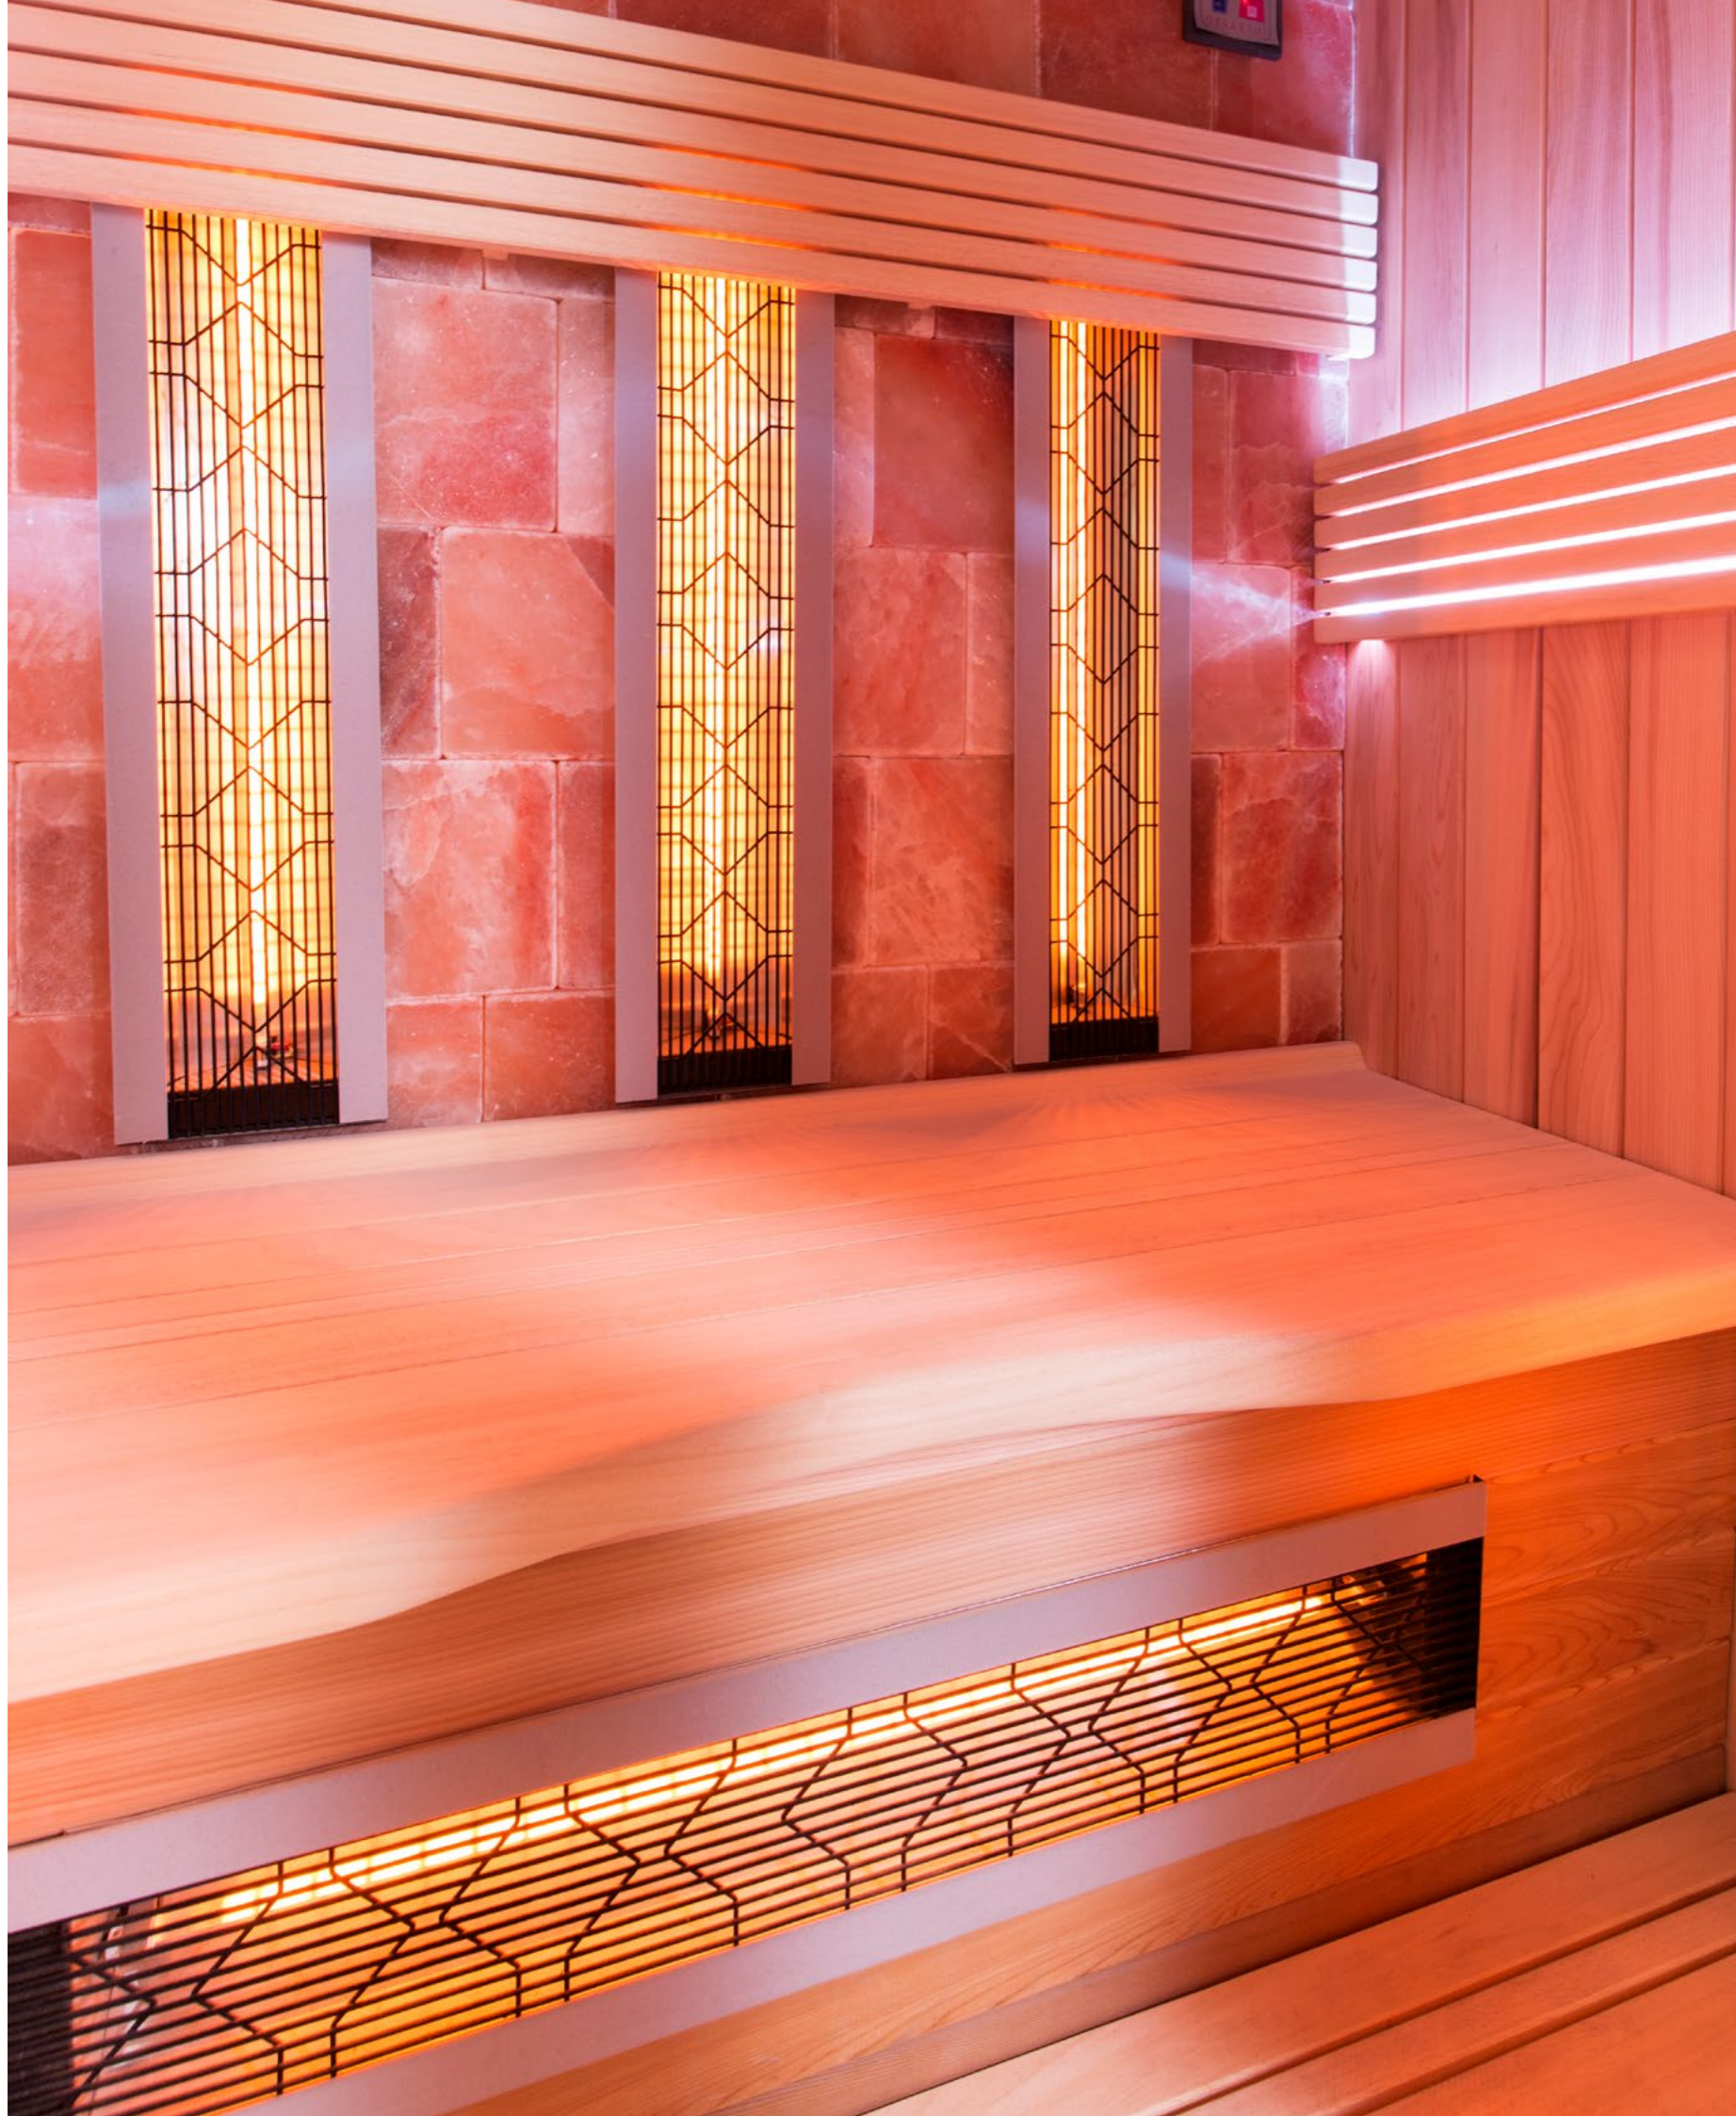

Vrijstaande "Intens" infraroodcabine op maat

In een privéwoning in de stad Shanghai werd deze maatwerk "Intens" Cabine geplaatst. Omwille van de stijl van de woning werden er aanpassingen gedaan aan de look & feel en werd deze "Intens" Infraroodcabine op maat gemaakt om zo naadloos aan te sluiten in de bestaande architectuur. De zoutstenen achterwand en de led-rgb indirecte verlichting geven de cabine een extra luxueuze uitstraling. Aan de buitenzijde werden kroonlijsten geplaatst bovenaan de wandafwerking in ceder