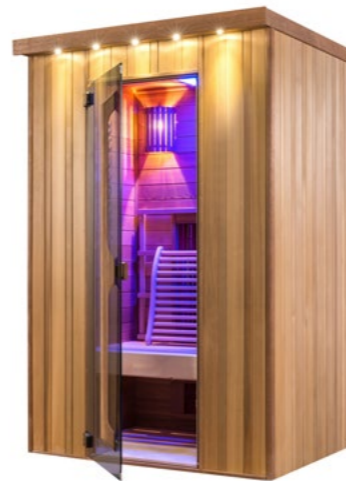

Zorg goed voor jezelf

Genieten van wellness betekent goed voor jezelf zorgen. Het is niet alleen belangrijk voor je levenskwaliteit, maar ook voor je mentale kracht. Een gezonde geest is een gezond lichaam... het doet wonderen voor een mens. Het is algemeen bekend dat infrarood warmte heerlijk ontspannend werkt. Deze infraroodcabine is ontegensprekelijk het summum om beter voor jezelf te zorgen en je gezondheid naar een hoger niveau te tillen. De uitgestraalde warmte verwarmt u onmiddellijk en zorgt voor een heerlijk verzorgend effect. Vergeet niet dat u een infraroodcabine met verwarming kunt gebruiken zodra u erin stapt. U hoeft niet te wachten tot hij is opgewarmd.