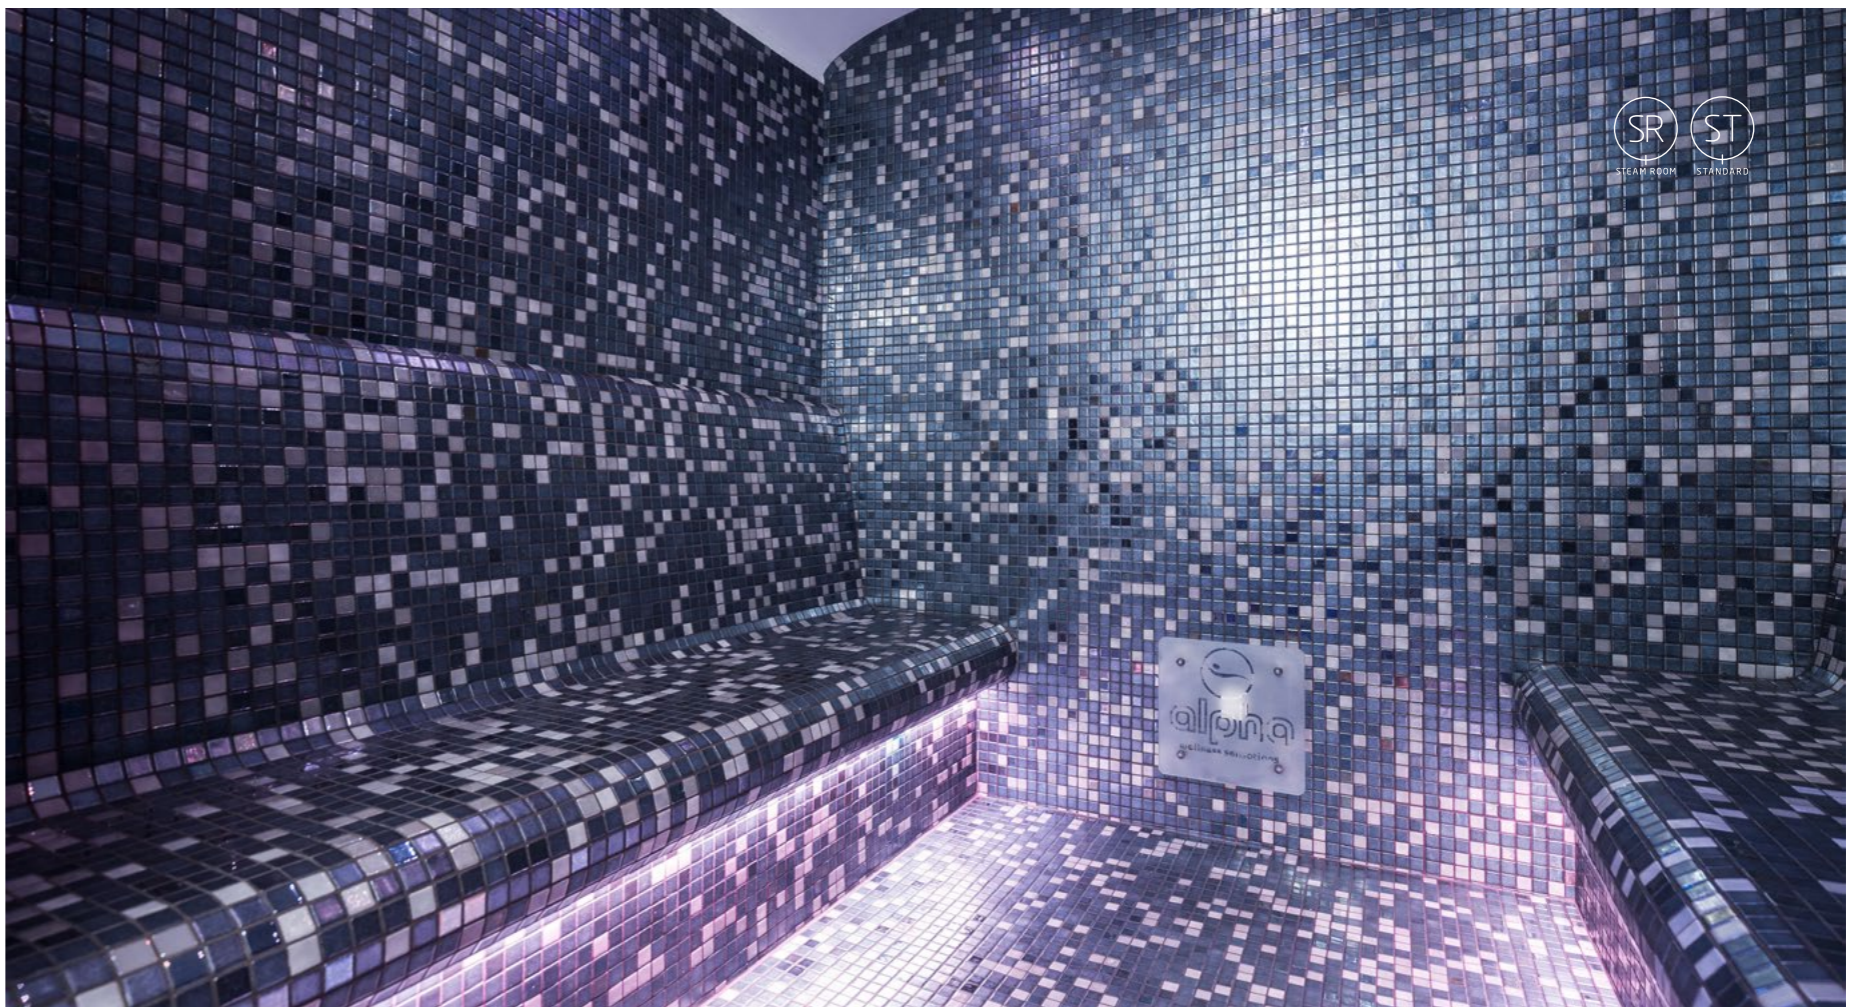

# Stoombad

Het moderne stoombad is uniek omdat het 100% relatieve vochtigheid bereikt, wat het element stoom/mist geeft. Het dient zowel een reinigend als een sociaal doel. Het doel van het ritueel is het verwijderen van slijm en bacteriën in de luchtwegen, het stimuleren van de bloedsomloop en daarmee het ontspannen van de spieren. Een bezoek aan het stoombad is een traktatie voor alle zintuigen en richt zich op de helende krachten van warmte, het pure genot van water, plus zuivering en ontspanning. Alpha Wellness Sensations is uw perfecte partner bij het kiezen van het juiste stoombad!

Een heerlijk gevoel van vitaliteit volgt zodra het lichaam is hersteld

# Alladin's Dream

De allereerste stoomkamer met loungebanken! Met deze banken, die een perfecte combinatie van geselecteerde materialen en uitstekend vakmanschap zijn, bereik je het hoogtepunt van ontspanning en verdwijnen stress en druk uit het hele lichaam. Het nagenoeg onzichtbaar geïntegreerde waterafvoersysteem zorgt ervoor dat er geen water in de holling van de banken blijft staan, waardoor het onderhoud tot een minimum beperkt blijft. De stoom en de gekleurde LED-spots zorgen voor een sprookjesachtige sfeer. Dit magische effect wordt door ontspannende geurstoffen, die automatisch worden toegevoegd, nog meer gestimuleerd. Het resultaat: een ervaring die al je zintuigen raakt en je lichaam en geest vitaliseert.