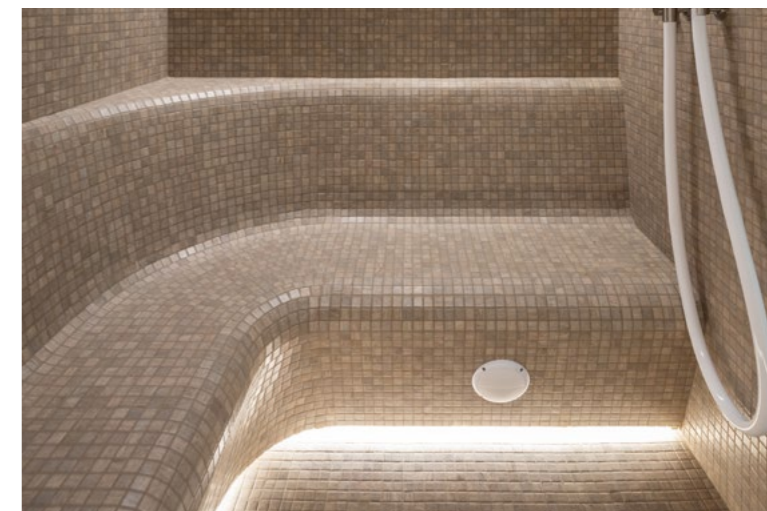

Chaleur stoombad

- 250 cm W x 175 cm D x 260 cm H
- Wanden en banken in EPS, afgewerkt met mozaïektegeltjes type Zen Ezarri
- Plafond gebogen in EPS, afgewerkt met epoxy kleur Tortora
- Ledverlichting warm wit onderaan de bank, zijkant plafond en sterrenhemel in het plafond
- Afkoel slang en luidsprekerzet
- Alpha luxe deur in aluminium kader 77 x 235 cm, RAL 9006
- Stoomgenerator 9,5 kW met aroma-pomp