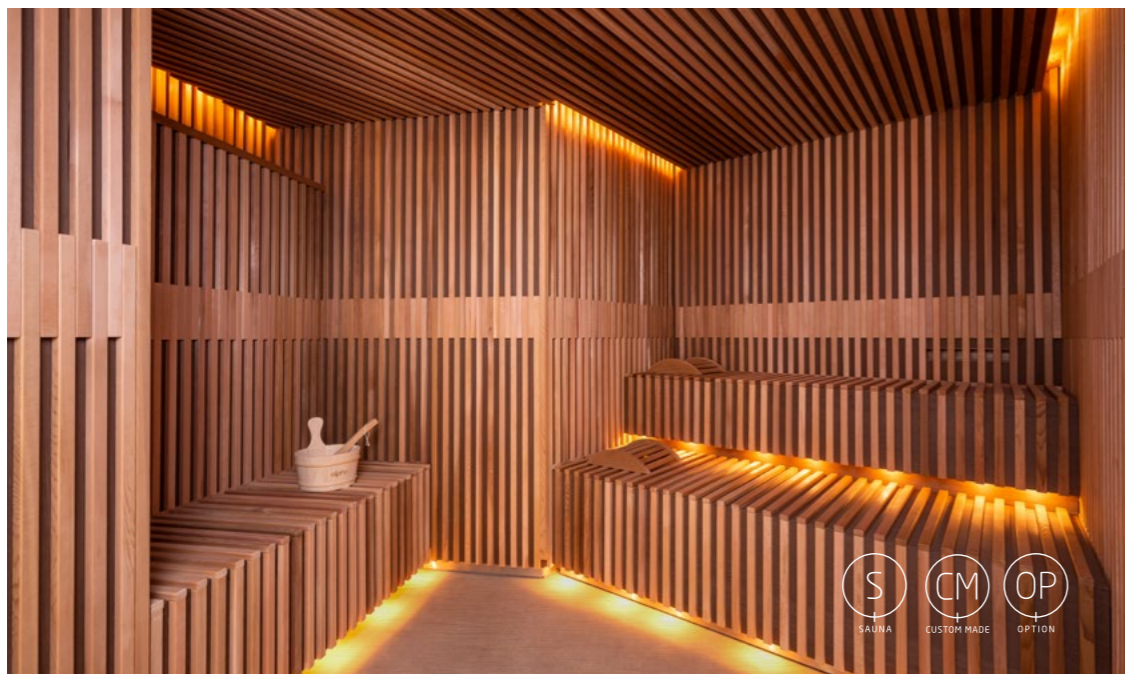

## Slatted sauna

Een reliëf wordt gevormd door oneffenheden, het verschil tussen hoogtes en laagtes. Dit model is opgebouwd uit panelen met lamellen die gelijkmatig over de wanden zijn geplaatst. Het resultaat is een unieke sauna, waarbij het ingebouwde reliëf bepalend is voor de uitstraling van de sauna. Deze eigentijdse interpretatie van het traditionele saunaconcept zorgt voor een onderscheidende uitstraling. De lamellen zijn verkrijgbaar in verschillende soorten en maten hout. Daarom is elke sauna in dit model een unieke sauna waar je jarenlang plezier van zult hebben.