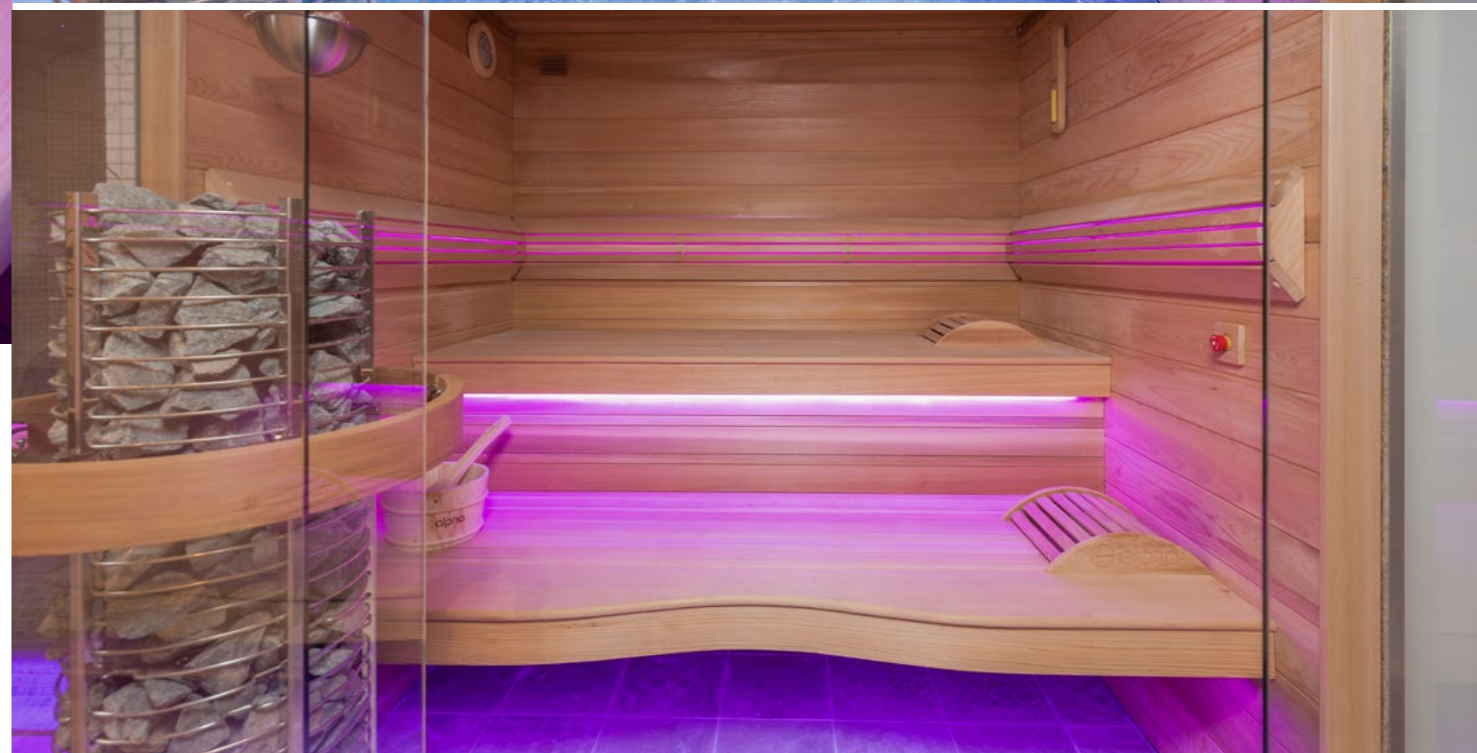

Kleurentherapie

Kleuren spelen een belangrijke rol in ons leven. We komen dagelijks met kleurentherapie in contact, maar vergeten vaak dat het een grote invloed heeft op ons geestelijk en lichamelijk welzijn. Kleurentherapie is een verfijnde, uitwendige therapie, waarbij gebruik wordt gemaakt van de energie die in de zichtbare, gekleurde lichtstralen opgesloten zit. Door bewust te zijn van welke kleuren een positieve invloed op ons hebben als individu, kunnen we met deze therapie hier elke dag ons voordeel uit halen. Met de nieuwste AASC sturing kan je voortaan makkelijk de kleur selecteren die perfect bij je past, of die een bepaalde sfeer oproept.