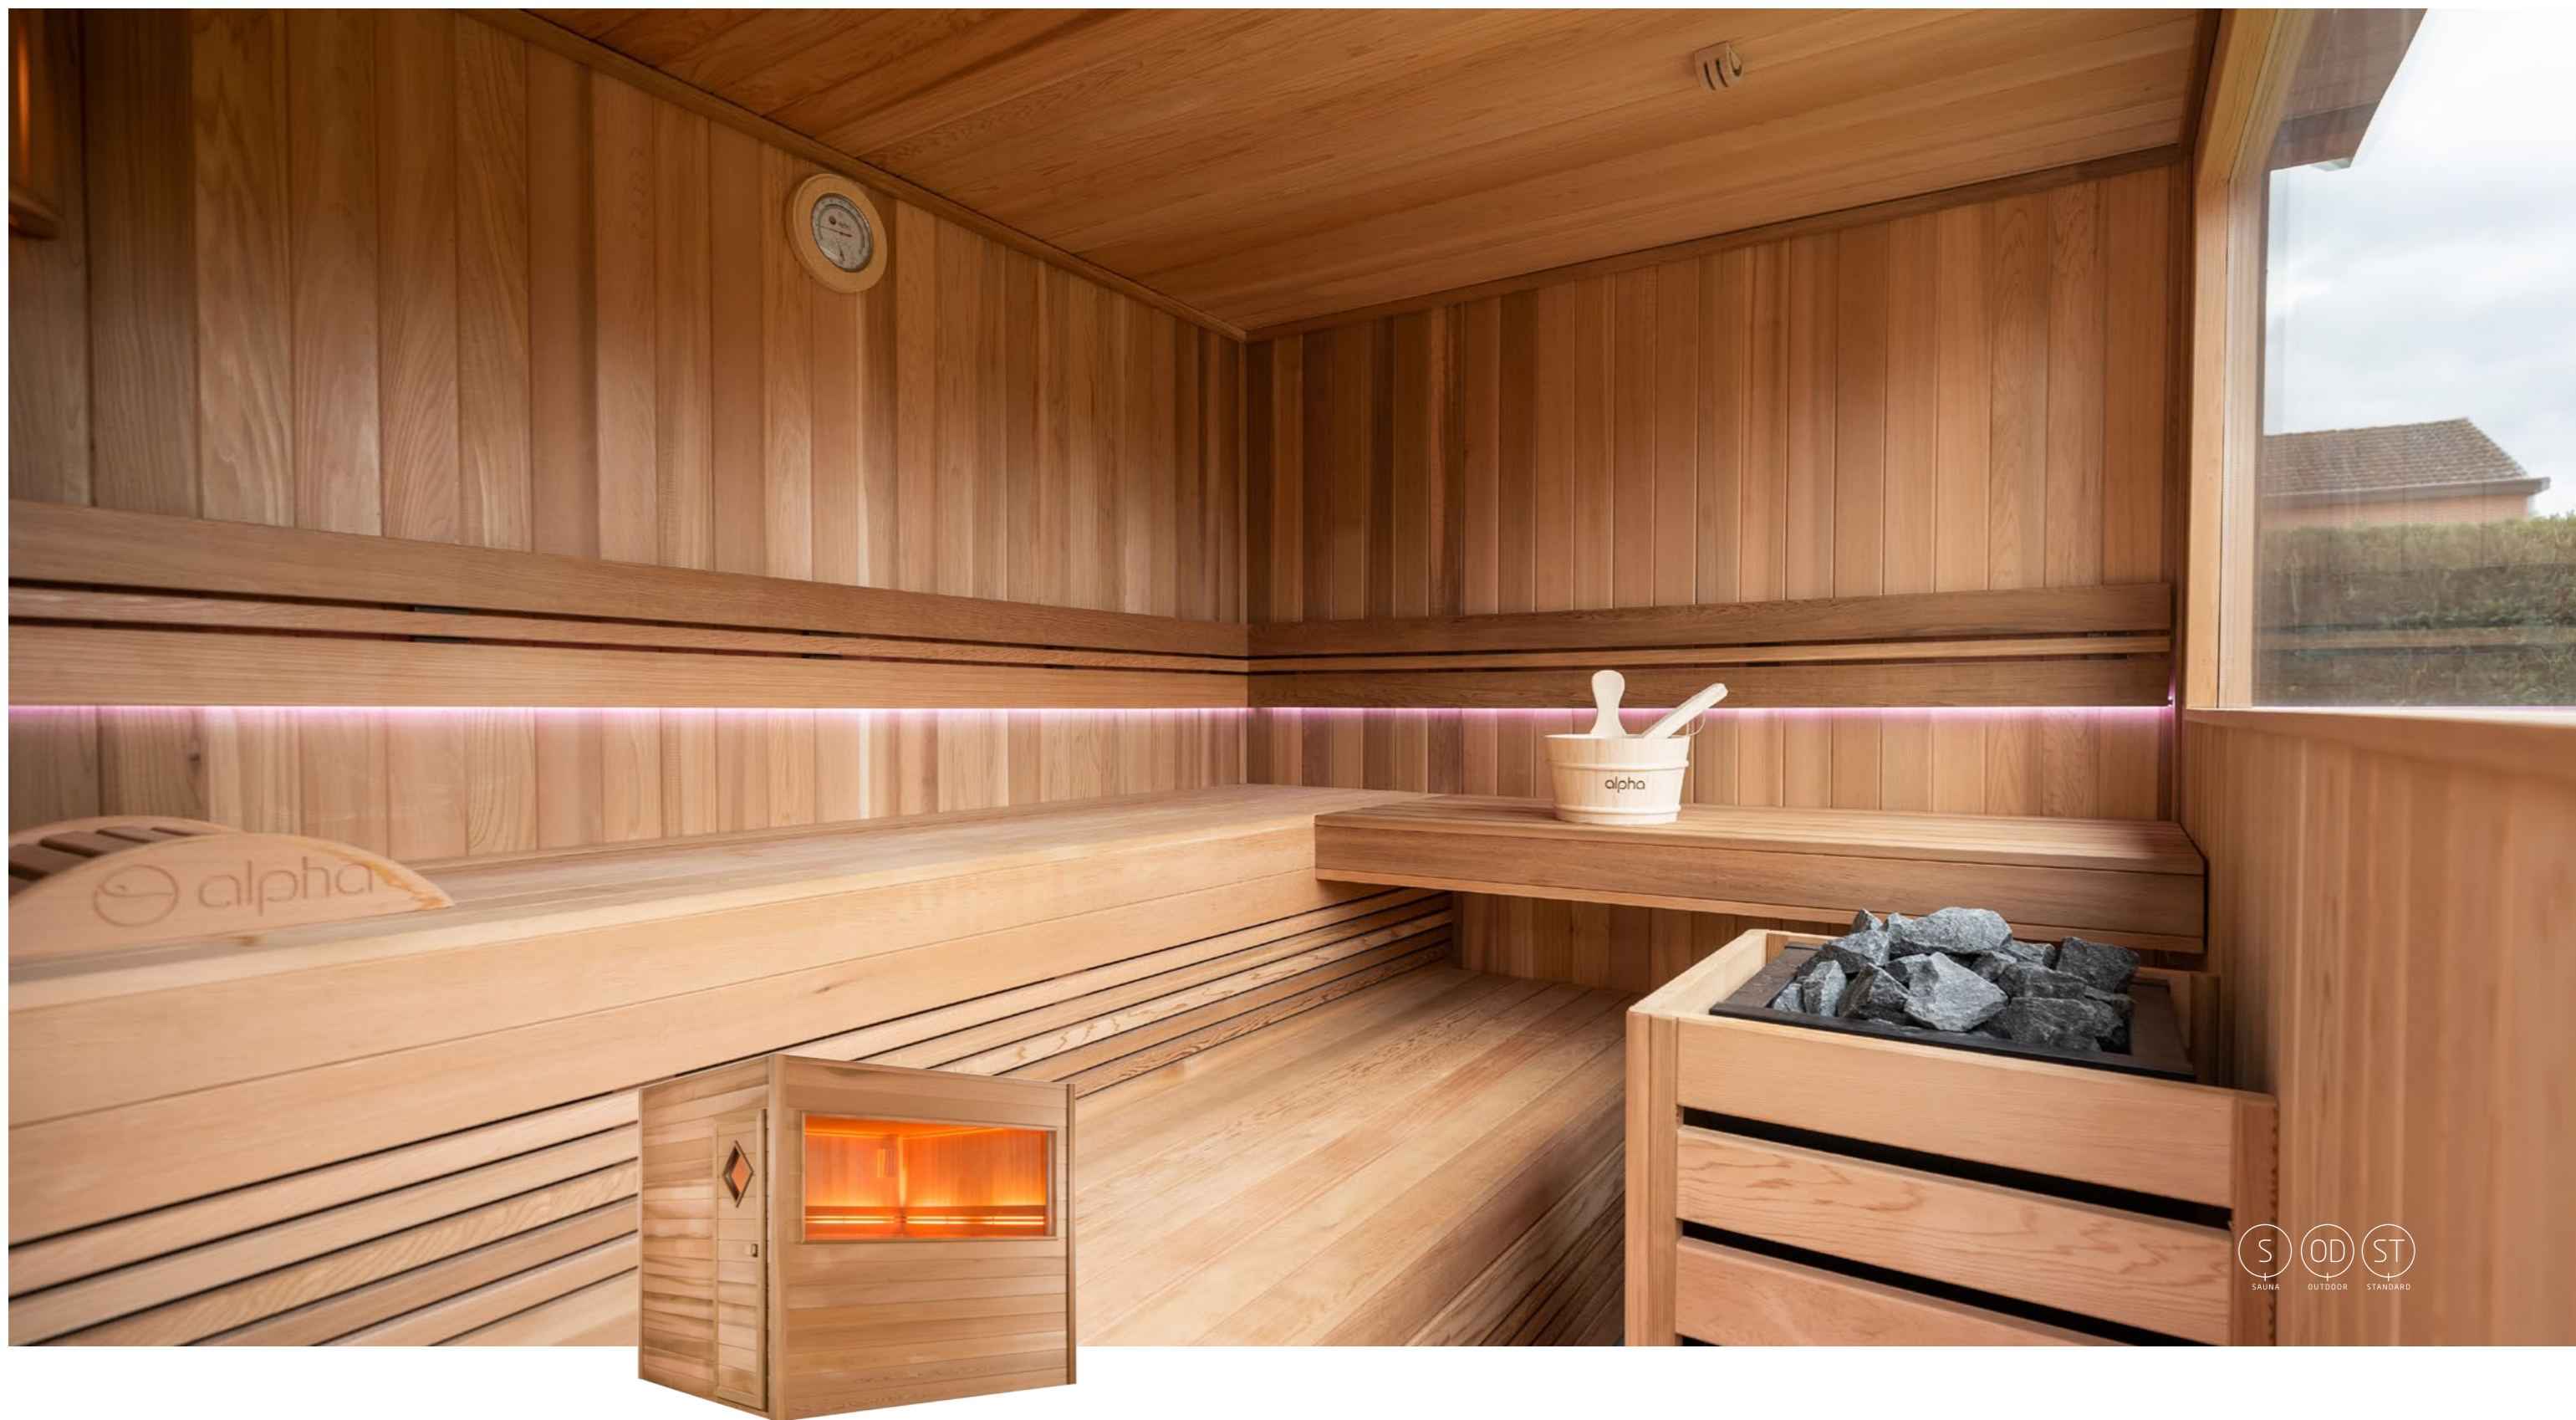

Chaleur Outdoor Sauna

Geniet van wellness, ongeacht het weer buiten. Chaleur Buitensauna is een uniek product waar u gewoon kunt ontspannen terwijl u het beste uit het buitenleven haalt. Het laat je de verschillende seizoenen in een prachtige intense verbinding met de natuur beleven. De Chaleur Outdoor bestaat in verschillende versies: Finse sauna, infraroodsauna, biosauna of een combinatie van deze drie therapieën.