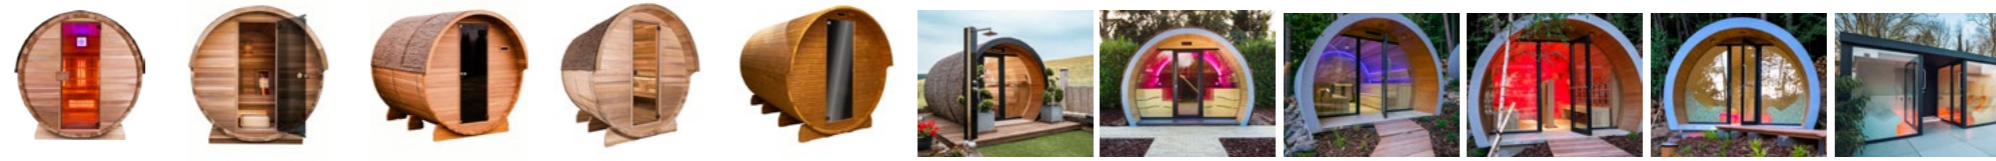

MODEL	BARREL IR	BARREL IR LO	BARREL S	BARREL S	BARREL S	ECLIPSE S	ECLIPSE XL S	ECLIPSE XL BIO	ECLIPSE XL IR	ECLIPSE XL SR	WELLNESS@ HOME
ART.NR.	3380152 3380155 3380156*	3380157 3380158 3380159	339211 339222 339225	339212 339223 339226	339213 339224 339227	339500	339509	339501	339502	339504	339302
AFMETINGEN	Ø195 x 150D	Ø195 x 175D	Ø215 x 240D	Ø215 x 270D	Ø215 x 300D	250B x 360D x 230H	350B x 480D x 266H	350B x 480D x 266H	350B x 480D x 266H	350B x 480D x 266H	440B x 210D x 200H
MAX. PERSONEN	3	2	4	6	8	9	18	18	12	12	4
BINNENAFWERKING	Rode Ceder Thermo Ayous Thermo Vuren	Rode Ceder Thermo Ayous Thermo Vuren	Rode Ceder Thermo Ayous Thermo Vuren	Rode Ceder Thermo Ayous Thermo Vuren	Rode Ceder Thermo Ayous Thermo Vuren	Rode Ceder/ Hemlock/ Ayous	Rode Ceder/ Hemlock/ Ayous	Rode Ceder/ Hemlock/ Ayous	Rode Ceder/ Hemlock/ Ayous	Ezarri mo- zaiek	Rode Ceder/ Hemlock/ Ayous & Ezzari Mozaiek
BUITENAFWERKING	Rode Ceder Thermo Ayous Thermo Vuren	Rode Ceder Thermo Ayous Thermo Vuren	Rode Ceder Thermo Ayous Thermo Vuren	Rode Ceder Thermo Ayous Thermo Vuren	Rode Ceder Thermo Ayous Thermo Vuren	EPDM folie en heidematten	EPDM folie en heidematten	EPDM folie en heidematten	EPDM folie en heidematten	EPDM folie en heidematten	Rockpanel Uni
BANKEN	Rode Ceder Thermo Ayous Thermo Vuren	Rode Ceder Thermo Ayous Thermo Vuren	Rode Ceder Thermo Ayous Thermo Vuren	Rode Ceder Thermo Ayous Thermo Vuren	Rode Ceder Thermo Ayous Thermo Vuren	Rode Ceder	Ayous	Ayous	Ayous	Ezarri mo- zaiek	Ayous & Ezarri Mozaiek
STURING	Alpha IWH IR	Alpha IWH IR	Analoog/in oven geïnte- greerd	Analoog/in oven geïnte- greerd	Analoog/in oven geïnte- greerd	Wave.com4	FCU4000	FCU4200	FCU4000 & Overroule tim- mers	Alpha Steam	Wave.com4 & Alpha Steam
IR ZONE BACK	3x500W	2x600W	-	-	-	-	-	-	12x350W	-	2x600W
IR ZONE FRONT	2x750W	2x750W	-	-	-	-	-	-	6x500W	-	-
IR ZONE CALVES	1x500W	-	-	-	-	-	-	-	6x500W	-	-
VERWARMDE VLOER	80W	80W	-	-	-	-	-	-	-	500W	-
KLEURENTHERAPIE	✓	-	-	-	-	✓	✓	✓	✓	✓	✓
MUZIEKTHERAPIE	✓	✓	-	-	-	✓	✓	✓	✓	-	✓
PRODUCT OPMERKINGEN	EPDM folie en heidematten	Ergonomisch gevormde bank	EPDM folie en heidematten	EPDM folie en heidematten	EPDM folie en heidematten	Achterwand afgewerkt met ruwe zoutstenen met indirecte verlichting	Achterwand afgewerkt met ruwe zoutstenen met indirecte verlichting	Achterwand afgewerkt met natuursteen	Achterwand afgewerkt met ruwe zoutstenen met indirecte verlichting	Loung- ebanken met elektrische verwarming	Douchecabine
MATWERK	✓	✓	✓	✓	✓	✓	✓	✓	✓	✓	
WATTAGE	3.6KW	2.78KW	8KW	8KW	8KW	9KW	24KW	22KW	10.2KW	18KW	17.7KW