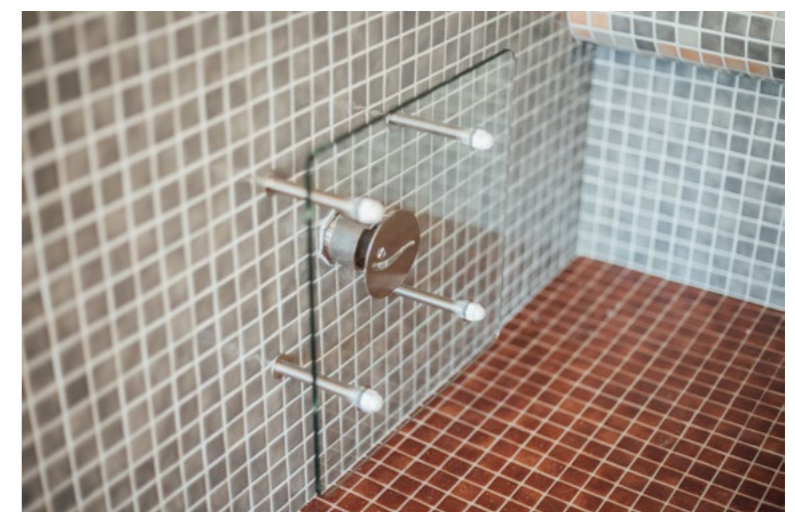

Chaleur stoombad

- 180 cm W x 180 cm D x 220 cm H
- Buitenafwerking in hemlock planketjes
- Wanden, banken en dak in EPS afgewerkt met mozaïektegeltjes van Ezarri
- Bank in U-vorm
- 6 Ledspots RGB in het plafond
- Alpha Luxe deur in aluminium kader 75 x 205 cm
- Stoomgenerator 6 kW met aromapomp