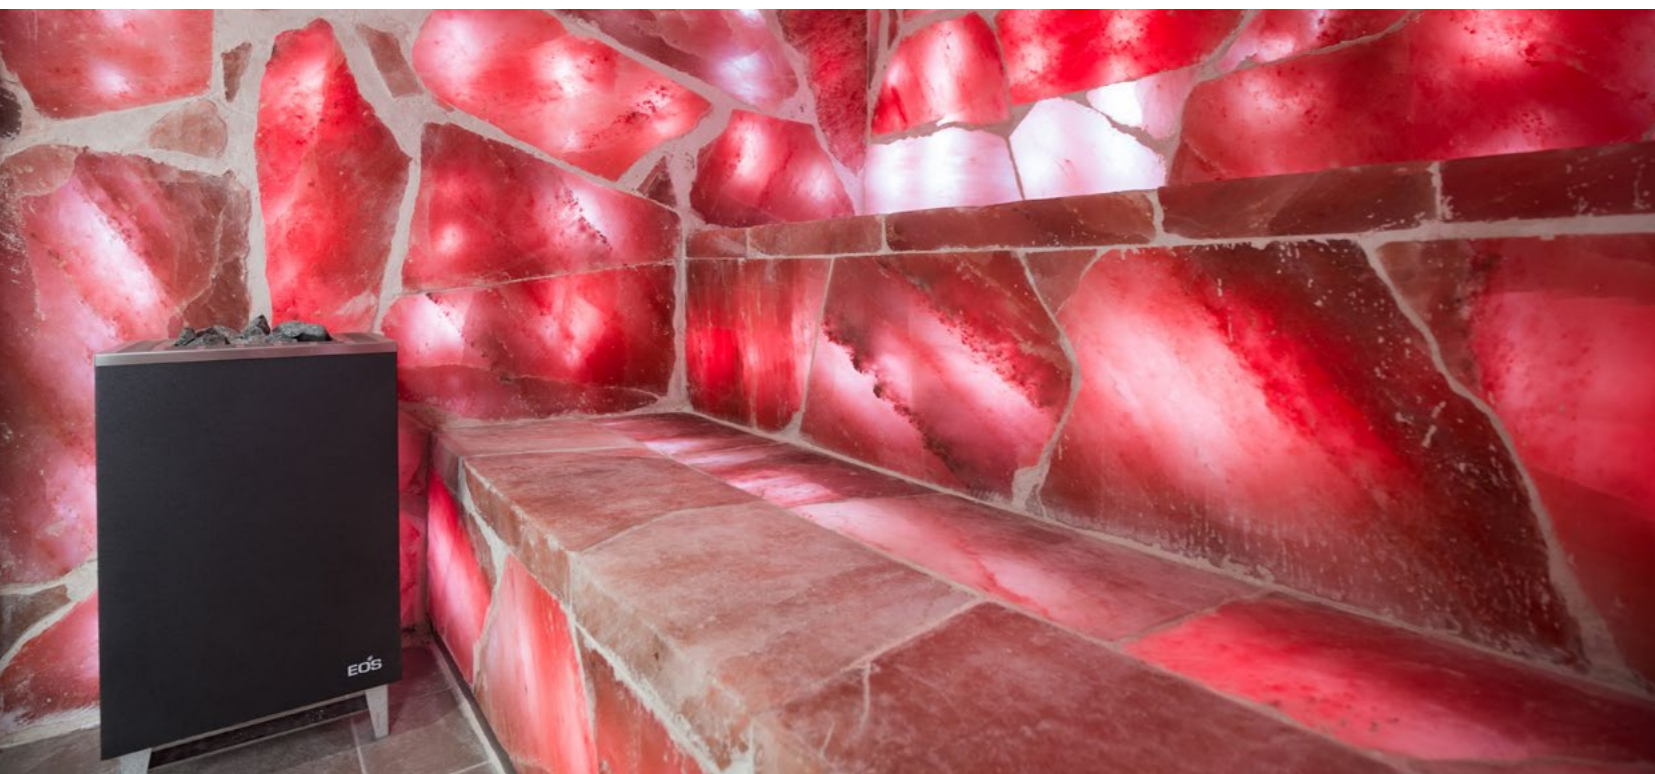

Mosaico Zoutgrot

- 3 x 2,4 x 2,2 m
- Binnenafwerking in ruwe zoutblokken
- Buitenafwerking in Beltrami Witte Kwarts steenstrips
- Indirecte RGB-verlichting achter zoutsteenwand
- Eos Cubo oven 9kw
- Extra brede deur 95cm en glazen voorwand met pivot systeem
- Ultrasonische zoutverstuiver
- Indirecte RGB-verlichting achter zoutsteenwand
- Met Emotec D besturingssysteem