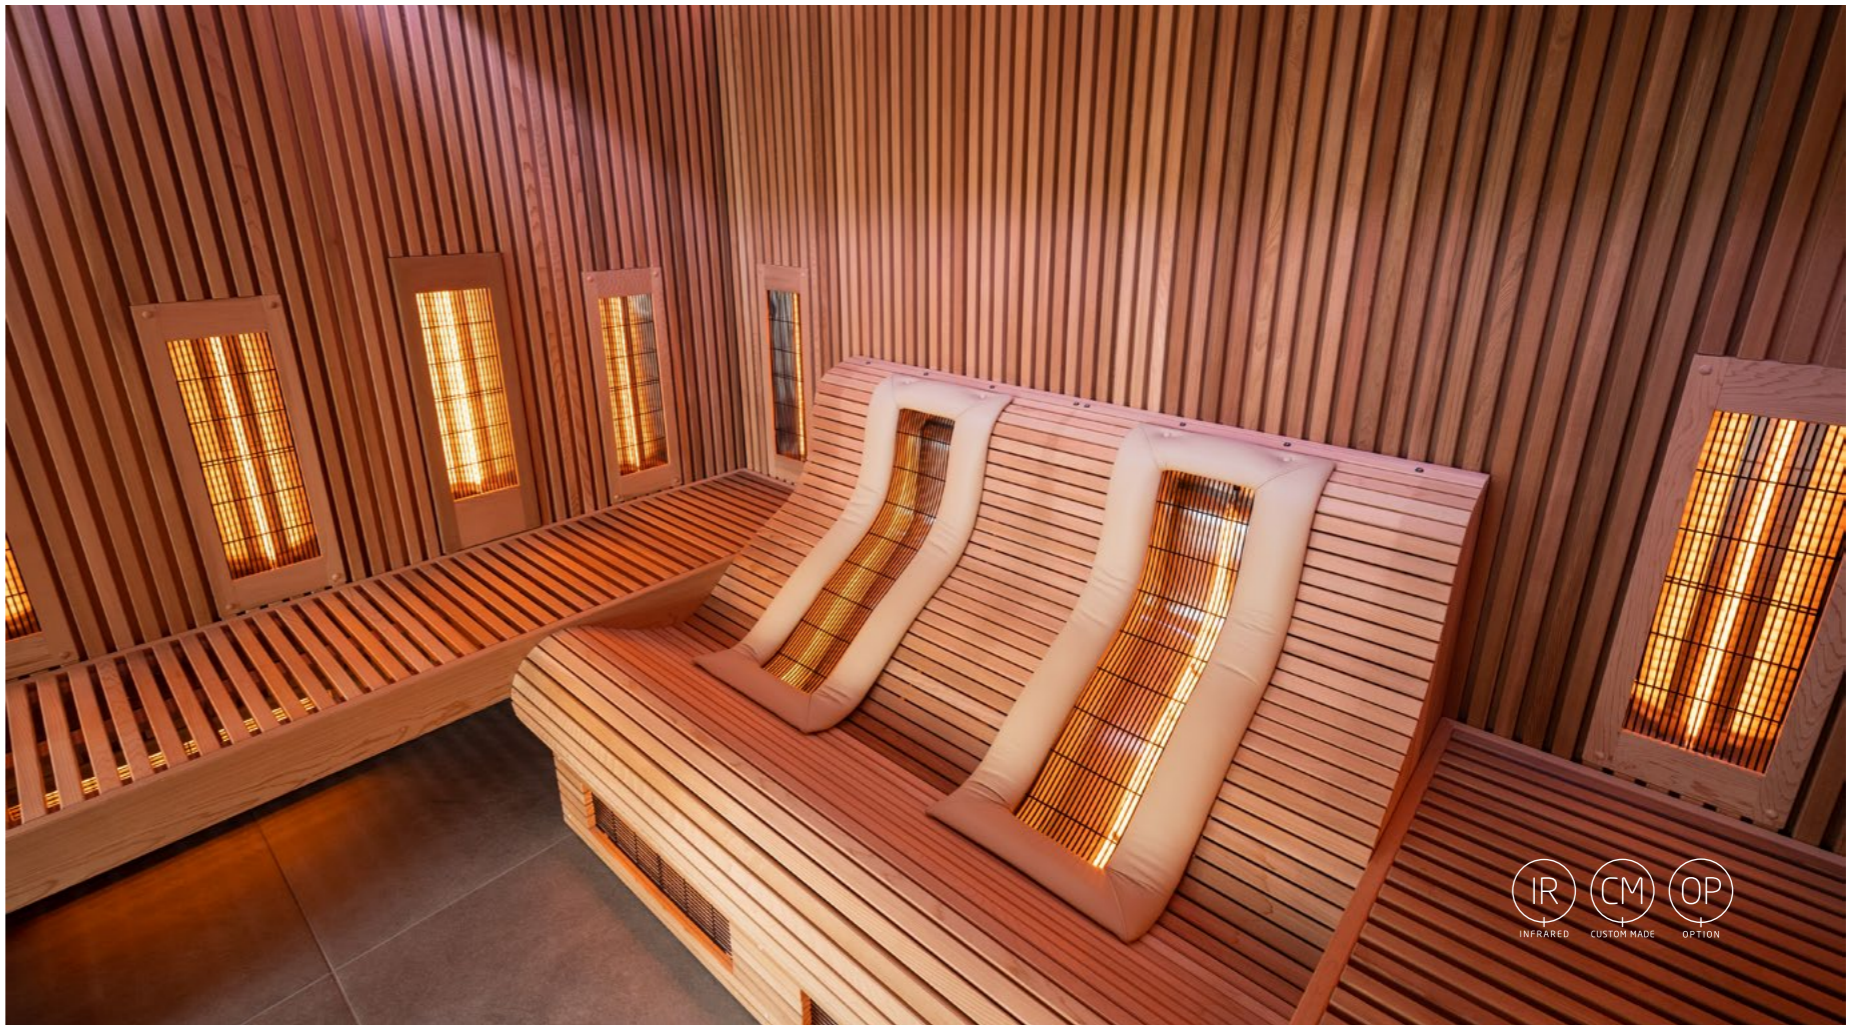

## Slatted sauna

Een reliëf wordt gevormd door oneffenheden, het verschil tussen hoogtes en laagtes. Dit model is opgebouwd uit panelen met lamellen die gelijkmatig over de wanden zijn geplaatst. Het resultaat is een unieke sauna, waarbij het ingebouwde reliëf bepalend is voor de uitstraling van de sauna. Deze eigentijdse interpretatie van het traditionele saunaconcept zorgt voor een onderscheidende uitstraling. De lamellen zijn verkrijgbaar in verschillende soorten en maten hout. Daarom is elke sauna in dit model een unieke sauna waar je jarenlang plezier van zult hebben.