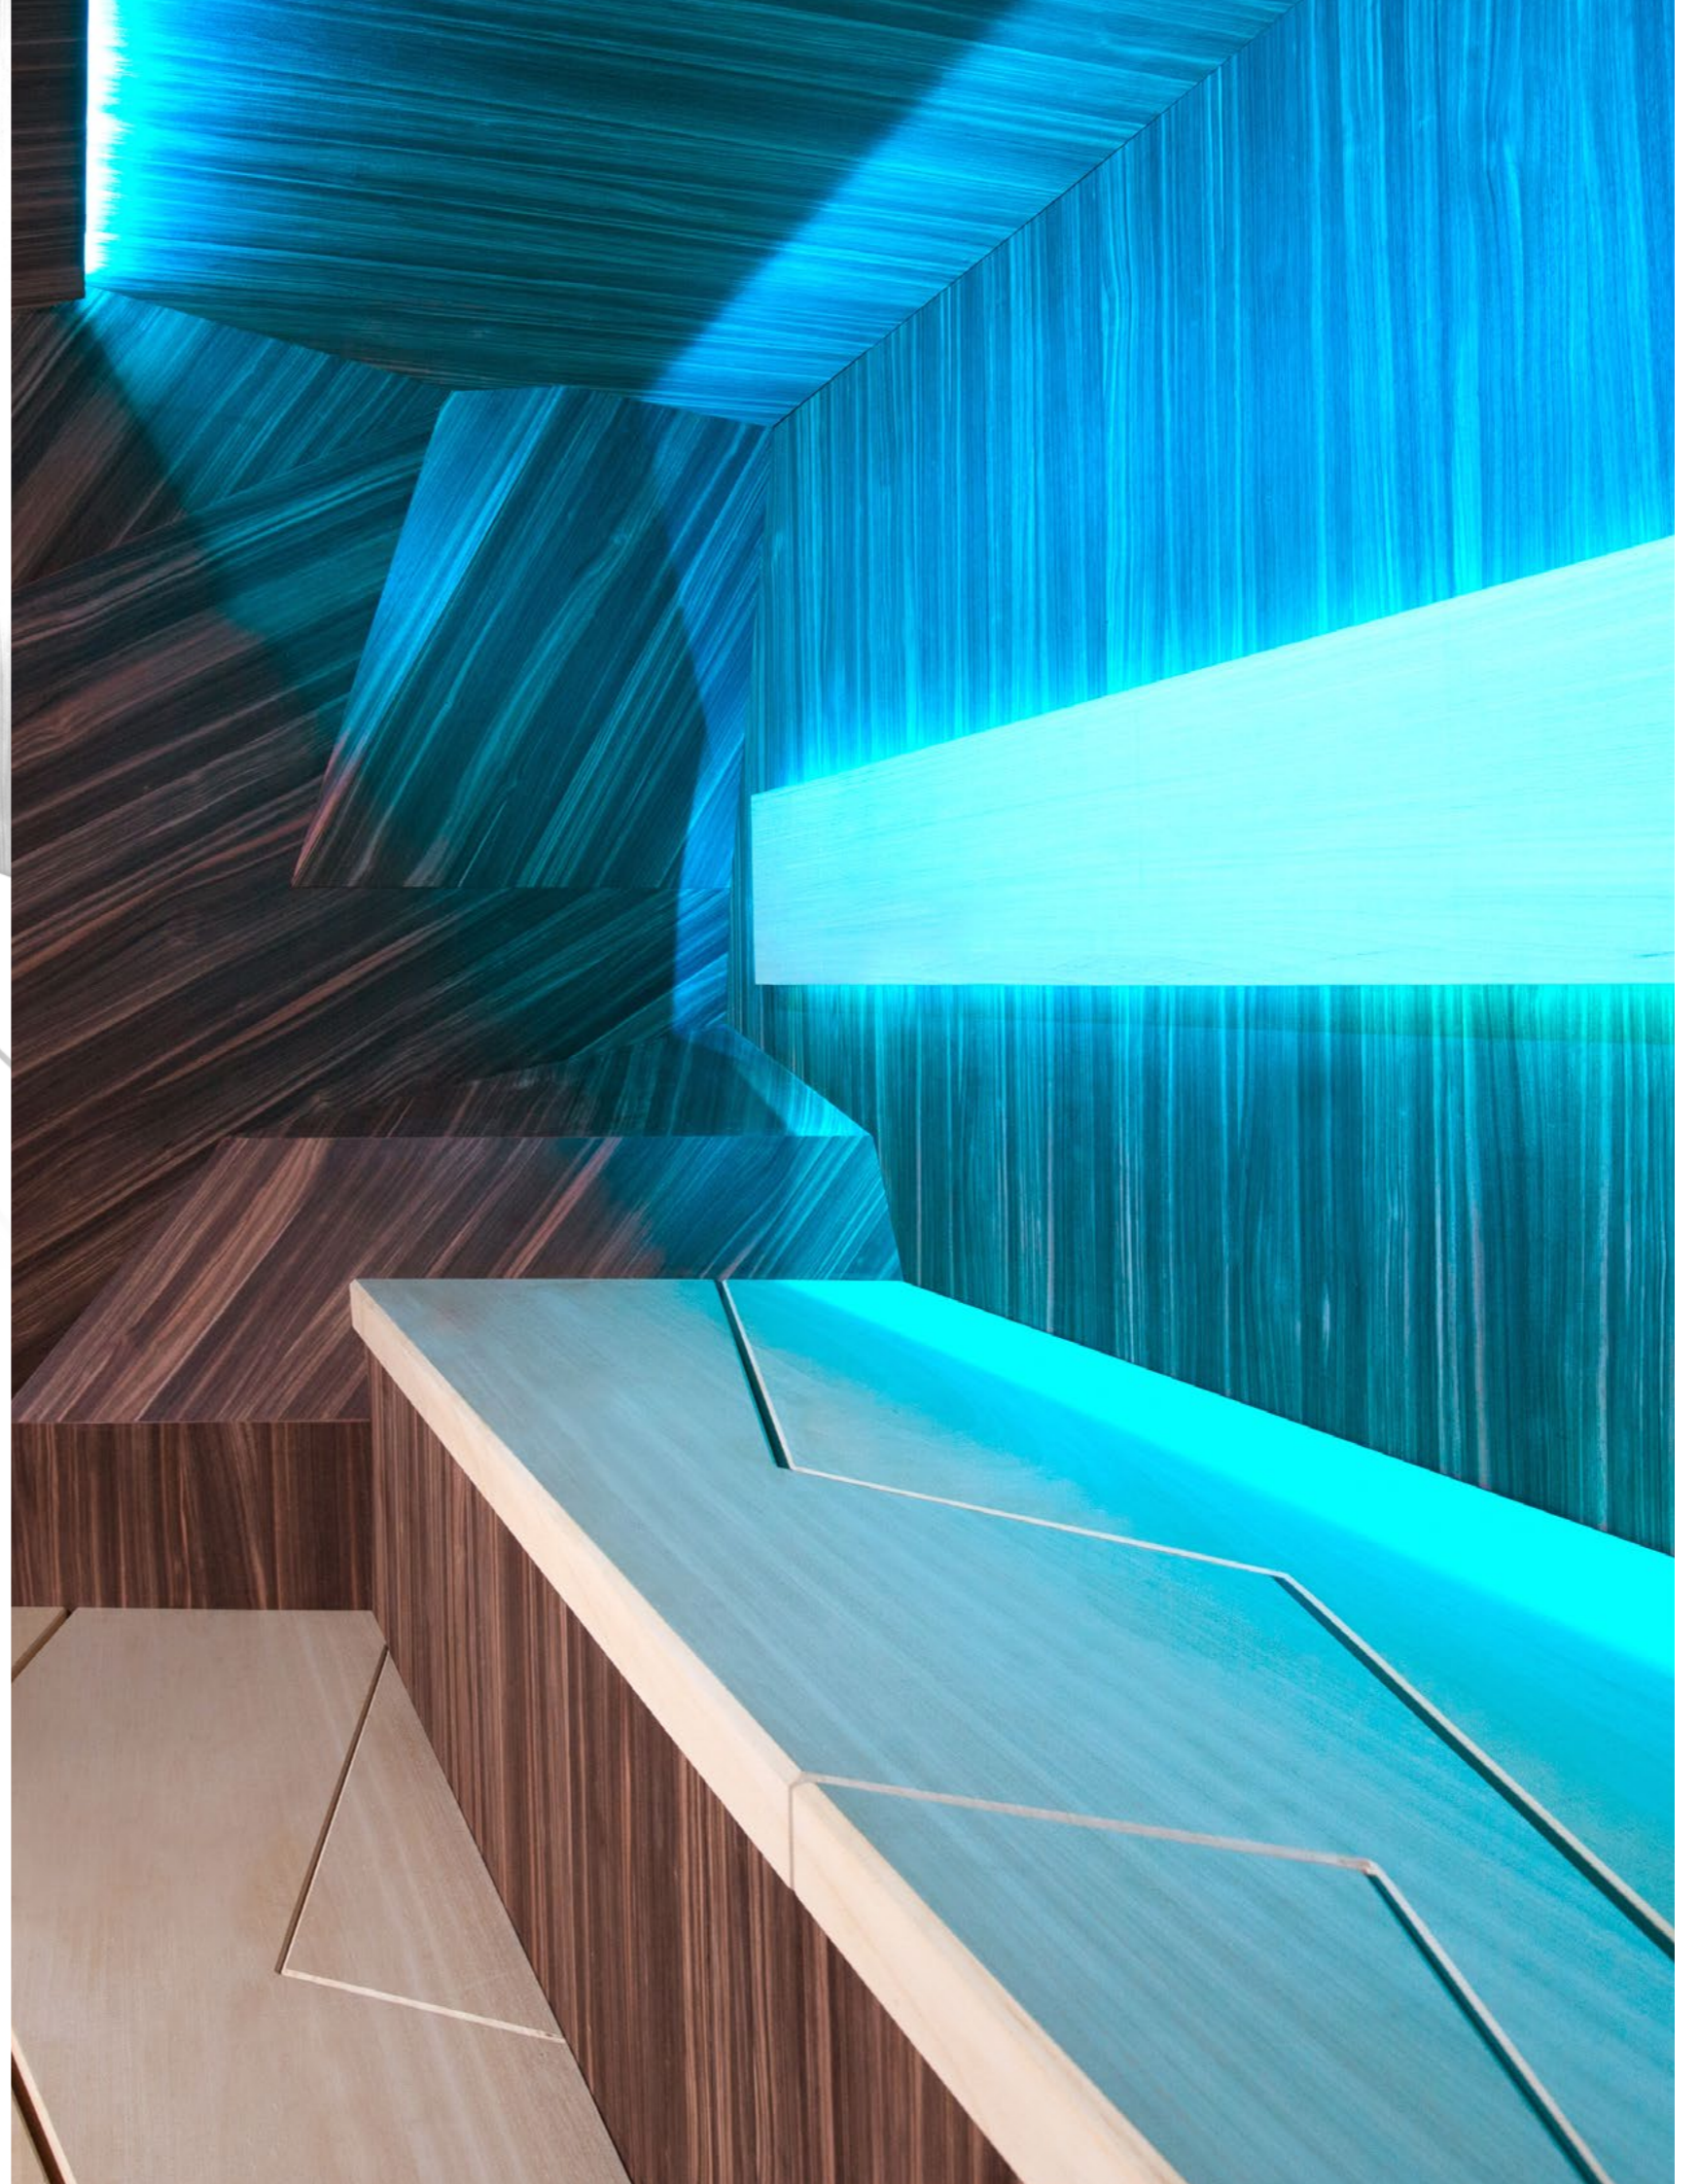

Abstracto

Realiteit in de kunst betekende voor wijlen kunstenaar Pablo Picasso niet per se een letterlijke weergave van wat hij om zich heen zag. Hij wilde het wezen van een onderwerp manipuleren, en als dat inhield 'abstract maken', de overbodige elementen weglaten, of het onderwerp veranderen, dan deed hij dat in alle artistieke vrijheid. Hij dacht nooit in termen van abstracte en concrete vormen, er gold alleen wat deze vormen voor hem betekenden. Abstracte vormen waren het uitgangspunt bij de creatie van dit model en het resultaat is verbluffend en totaal vernieuwend binnen de saunawereld. Gemaakt en geschikt voor commercieel gebruik met een interieur vervaardigd uit kwalitatief hoogstaand fineerhout. De saunaoven van topkwaliteit biedt voldoende warmtebuffer voor commercieel gebruik. De glazen voorwand van helder getemperd veiligheidsglas maakt de Abstracto af tot een echt meesterwerk.