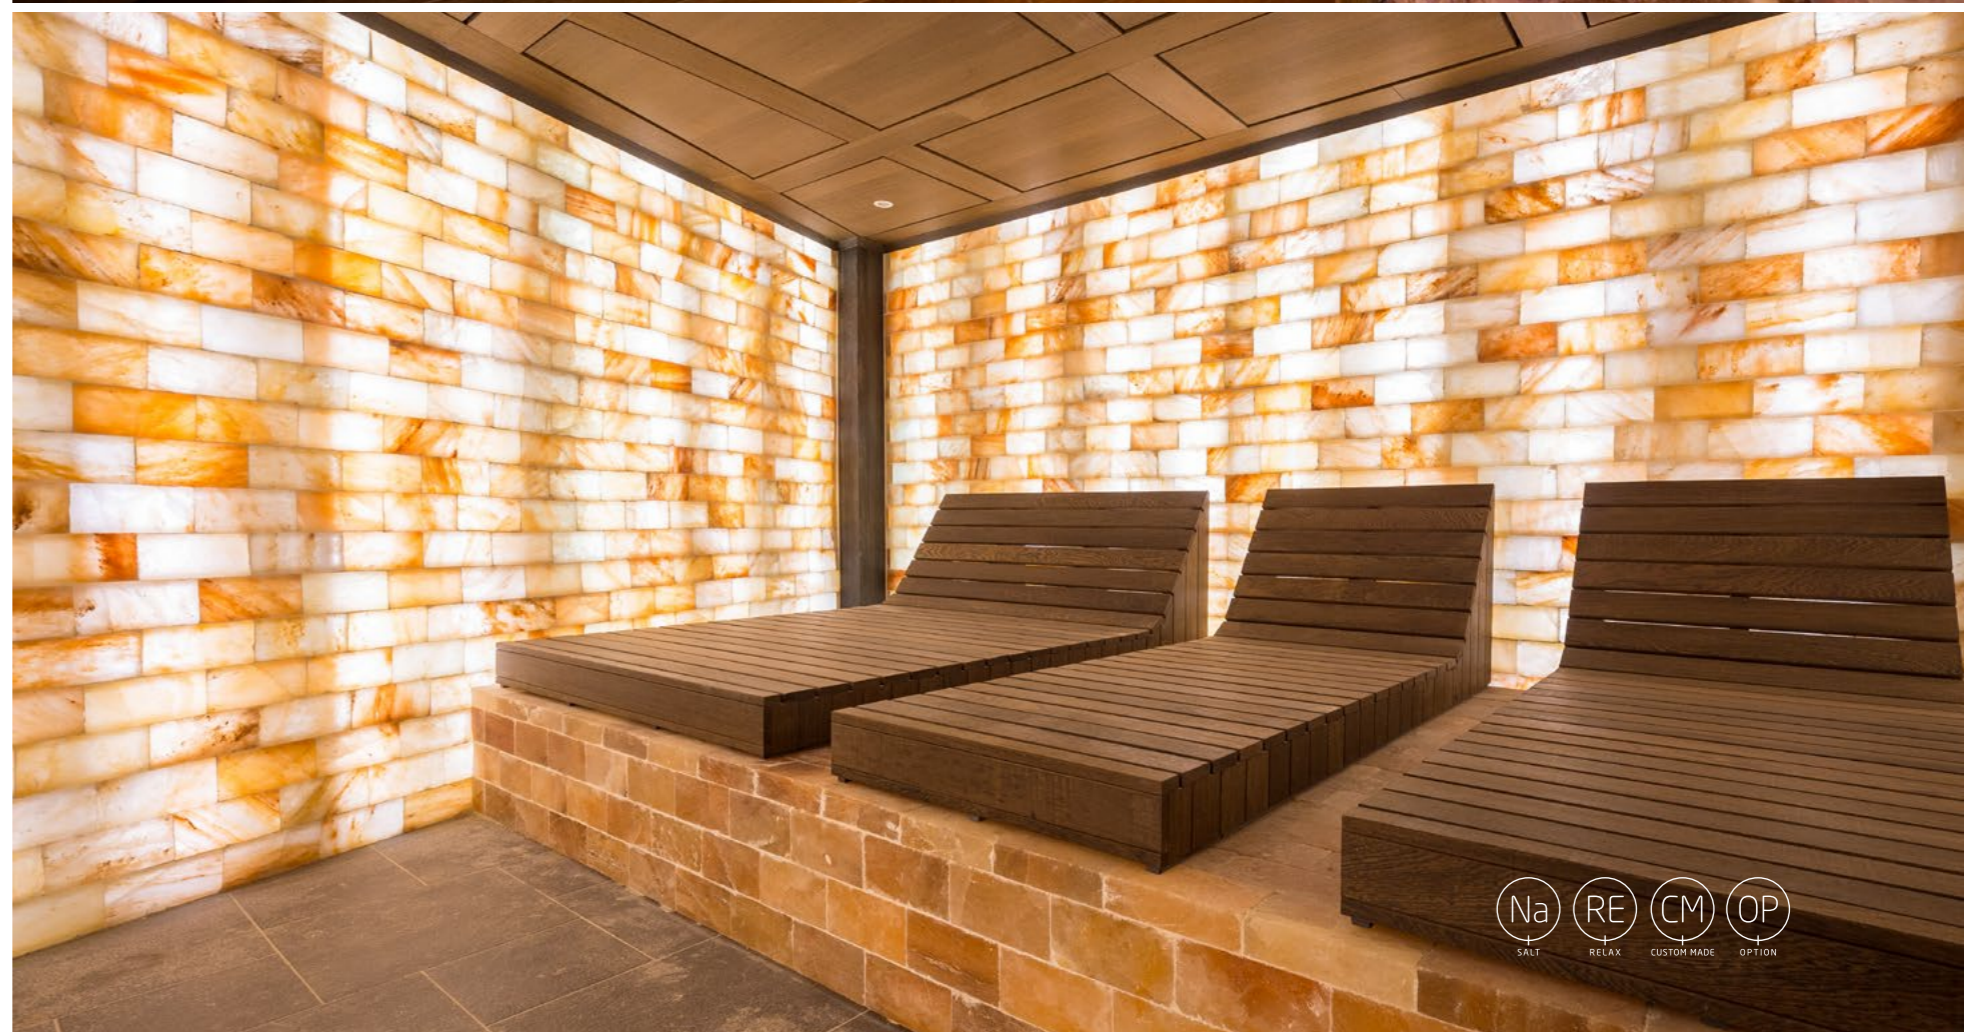

## Colsani 5 in 1

De Colsani verenigt maar liefst vijf verschillende wellnessonderdelen: een finse sauna, een biosauna, een infraroodsauna, een douche én een stoomcabine. De sauna en de douche hebben een achterwand die volledig is afgewerkt met natuursteen van Slate-lite. Om het comfort nog te verhogen is de douche uitgerust met een uitschuifbaar zitje. De infraroodsauna beschikt over 1 quarts infrarood rugstralers. Om de module echt helemaal compleet te maken, is hij uitgerust met een Aquademy douchecel. Niet zomaar een douchecel maar één die bestaat uit een regendouche, een hand-douche en een waterval cascade. Een modern design en een hoge afwerkingsgraad maken van de Colsani een wellness@home-unit die onmisbaar is voor wie thuis een complete wellness ervaring wil beleven.

## Doe alsof je **in een zeegrot zit**

In steeds meer sauna's wordt tegenwoordig een wand van zoutsteen geplaatst. Met zo'n zoutsteenmuur waan je je in een zeegrot en kan je genieten van de bijzondere kleuren van de zoutkristallen. Maar deze sauna doet meer. De zouten die vrijkomen bij verhitting zorgen voor een heilzame werking op o.a. de luchtwegen. Zoutsteen is honderden miljoenen jaren oud en ontstond uit oeroude zeeën. In de zoutsteencabine wordt zoutkristal uit de Himalaya toegepast, dat bekend staat om het hoge mineralengehalte. Tijdens verhitting vult de atmosfeer zich met stoffen die een positief effect hebben op onder andere de luchtwegen. Veel mensen met benauwdheid hebben een steen in huis die ze's avonds verwarmen en naast hun bed leggen. Zo profiteren ze van de luchtzuiverende eigenschappen.