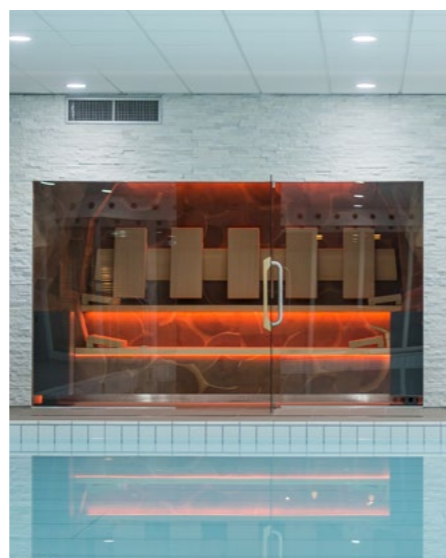

Society of British and International Design Awards 2014 | Finalist

Abstracto Sauna

Onze Abstracto Sauna was geselecteerd door de International Design Awards van de Society of British and International design (SBID) in 2014 in de categorie Entertainment Space. De SBID verenigt Britse en Internationale ontwerpers en vertegenwoordigt wereldwijd de belangen van fabrikanten, experts en onderwijs. Zij organiseert jaarlijks een ontwerpwedstrijd. Voor het ontwerp van de Abstracto sauna zochten we inspiratie bij de abstracte expressionistische vormen. We stapten af van de perfect rechte hoeken zoals in de meeste sauna's. De Abstracto heeft spiegelsymmetrische wanden. Verschillende platte vlakken stromen diagonaal naar binnen en naar buiten als een harmonieus stuk rots uit de natuur. Binnenmuren uit fineerhout 'Makassar Ebano' en banken in massief hout zorgen voor een schitterende en sfeervolle afwerking. Topkwaliteit en capaciteit dankzij twee saunaovens met kubieke rotsen en een automatisch doseersysteem. De ledverlichting achter de rugleuning en het vals plafond maakt van deze sauna helemaal een kunstig juweeltje.